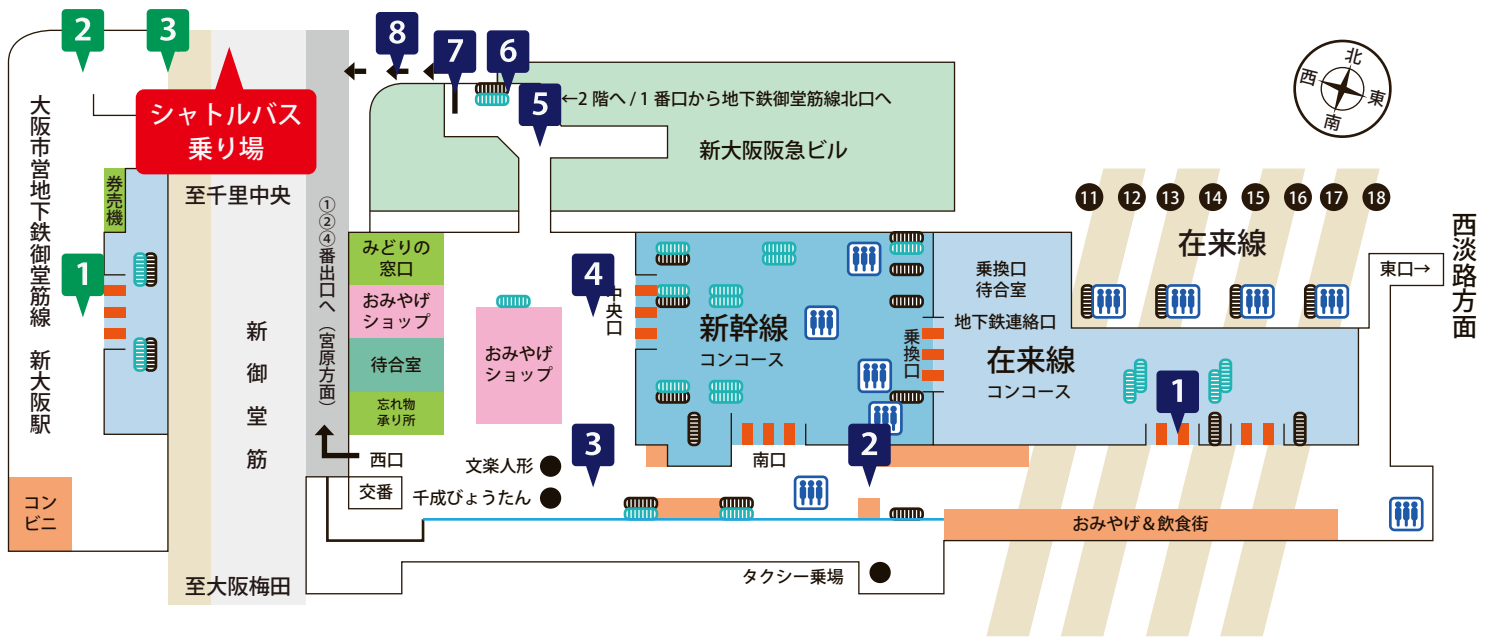

# シャトルバスのご案内

## 新幹線、JR 東海道本線をご利用の場合

1 JR 東海道線新大阪駅 東口改札口を出て、右へ  
2 新幹線改札（南口）前を通過して  
3 文楽人形の目印を右へ  
4 そのまま新幹線改札（中央口）の  
つきあたりを左へ曲がります  
5 前を通過

6 下りエスカレーターを降り  
7 そのまま直進  
8 右手、2号出入口の下り階段を降りて左へ。歩道沿いに進みます  
9 右手にピンク色の看板  
ホテル大阪ガーデンパレス  
シャトルバス乗り場があります

## 地下鉄御堂筋線をご利用の場合

1 新たにわ大食堂直結、地下鉄御堂筋線 新大阪駅 北東改札をでて左、成城石井方面へ  
2 成城石井を右に曲がり、2号出入口方面へ  
3 進行方向左側に2号出入口の階段があります  
4 階段を降りて、左へ。歩道沿いを約30m進みます  
5 右手にピンク色の看板  
ホテル大阪ガーデンパレス  
シャトルバス乗り場があります

時刻	新大阪駅発	ホテル発
7時～22時	05	00
	20	15
	35	30
	50	45
	05	00
23時	05	00