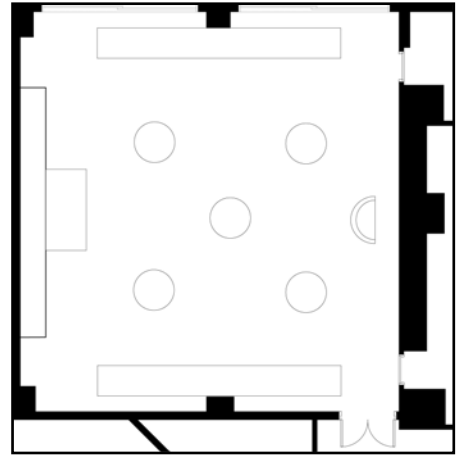

葵

スクール60席スタイル

会食60席スタイル

立食60名スタイル

面積・収容人数

面積	天井高	スクール	口の字	シアター	立食	着席
132㎡(40坪)	2.9m	60名	40名	110名	60名	60名

料金

会議		展示会		宴会	
基本2時間	追加1時間	1日(8時間)	追加1時間	基本2時間	追加1時間
42,000	14,000	224,000	28,000	14,000	7,000