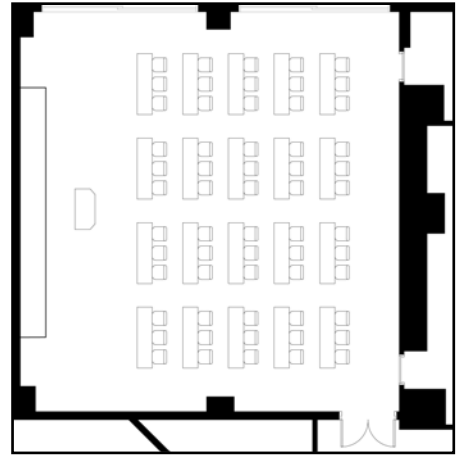

葵

スクール60席スタイル

会食60席スタイル

立食60名スタイル

面積・収容人数

面積	天井高	スクール	口の字	シアター	立食	着席
132㎡(40坪)	2.9m	60名	40名	110名	60名	60名

料金

会議		展示会		宴会	
基本2時間	追加1時間	1日(8時間)	追加1時間	基本2時間	追加1時間
42,000	14,000	224,000	28,000	14,000	7,000