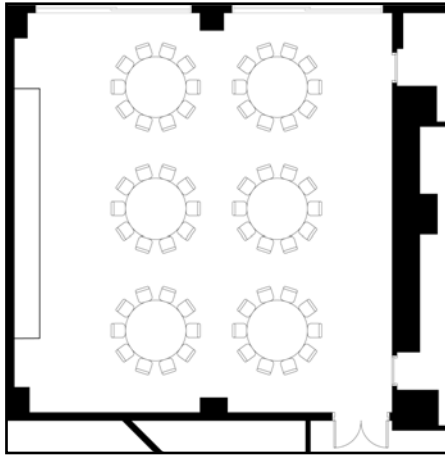

葵

スクール60席スタイル

会食60席スタイル

立食60名スタイル

面積・収容人数

面積	天井高	スクール	口の字	シアター	立食	着席
132㎡(40坪)	2.9m	60名	40名	110名	60名	60名

料金

会議		展示会		宴会	
基本2時間	追加1時間	1日(8時間)	追加1時間	基本2時間	追加1時間
42,000	14,000	224,000	28,000	14,000	7,000