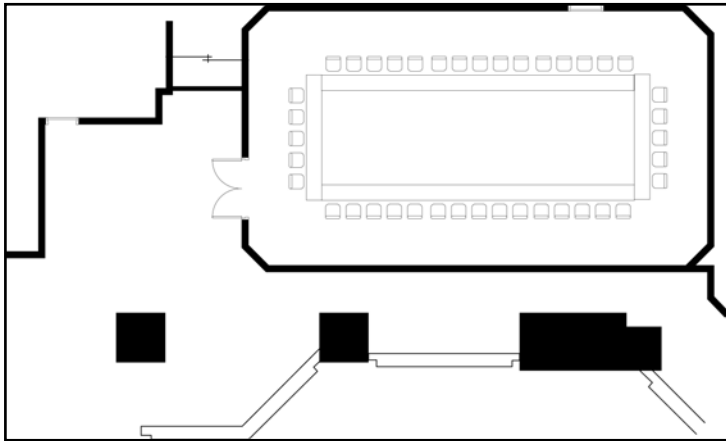

# 牡丹

スクール60席スタイル

口ノ字40名スタイル

立食60名スタイル

## 面積・収容人数

面積	天井高	スクール	口ノ字	シアター	立食	着席
96㎡(29坪)	2.9m	60名	40名	100名	60名	60名