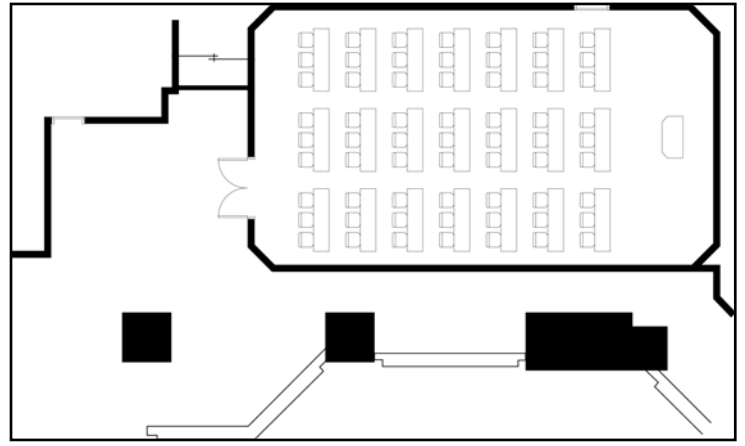

# 牡丹

スクール60席スタイル

口ノ字40名スタイル

立食60名スタイル

## 面積・収容人数

面積	天井高	スクール	口ノ字	シアター	立食	着席
96㎡(29坪)	2.9m	60名	40名	100名	60名	60名