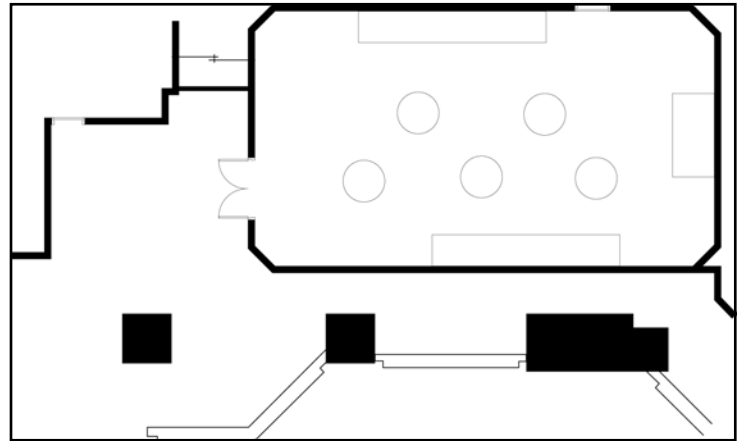

# 牡丹

スクール60席スタイル

口ノ字40名スタイル

立食60名スタイル

## 面積・収容人数

面積	天井高	スクール	口ノ字	シアター	立食	着席
96㎡(29坪)	2.9m	60名	40名	100名	60名	60名