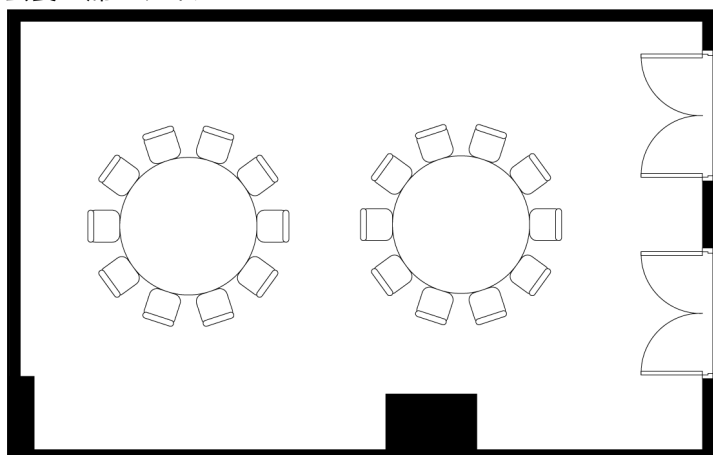

藤

スクール24席スタイル

会食20席スタイル

ロノ字20席スタイル

面積・収容人数

面積	天井高	スクール	ロの字	シアター
50.1㎡(15.1坪)	2.5m	24名	*20名	40名

料金

会議		展示会		宴会	
基本2時間	追加1時間	1日(8時間)	追加1時間	基本2時間	追加1時間
21,000	7,000	112,000	14,000	7,000	3,500