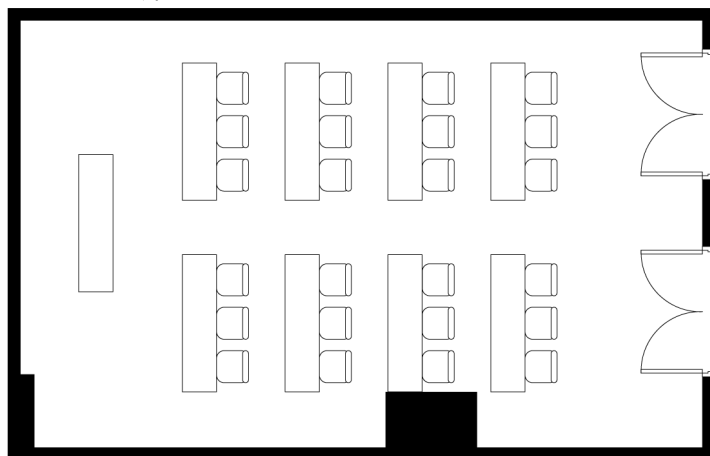

藤

スクール24席スタイル

会食20席スタイル

ロノ字20席スタイル

面積・収容人数

面積	天井高	スクール	ロの字	シアター
50.1㎡(15.1坪)	2.5m	24名	*20名	40名

料金

会議		展示会		宴会	
基本2時間	追加1時間	1日(8時間)	追加1時間	基本2時間	追加1時間
21,000	7,000	112,000	14,000	7,000	3,500