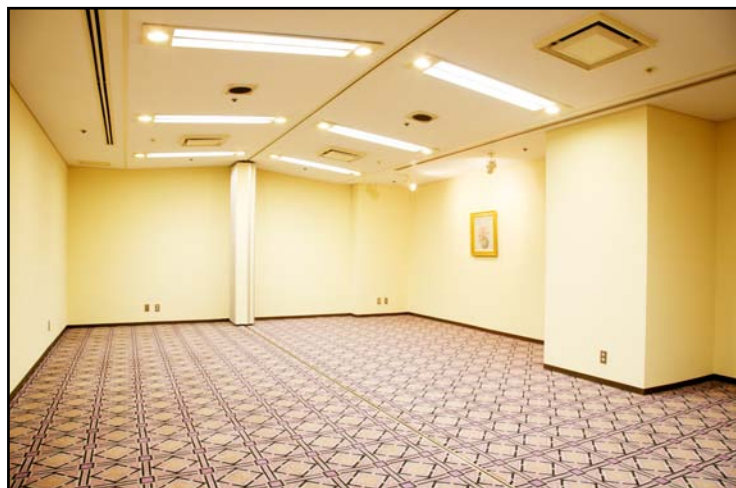

藤

スクール24席スタイル

会食20席スタイル

ロノ字20席スタイル

面積・収容人数

面積	天井高	スクール	ロの字	シアター
50.1㎡(15.1坪)	2.5m	24名	*20名	40名

料金

会議		展示会		宴会	
基本2時間	追加1時間	1日(8時間)	追加1時間	基本2時間	追加1時間
21,000	7,000	112,000	14,000	7,000	3,500