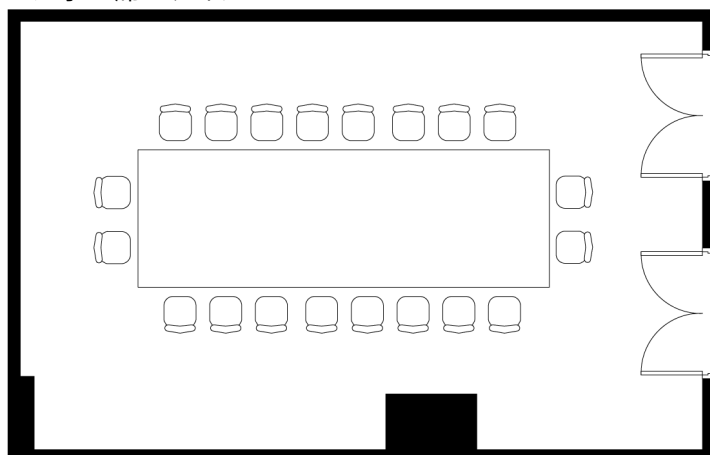

藤

スクール24席スタイル

会食20席スタイル

ロノ字20席スタイル

面積・収容人数

面積	天井高	スクール	ロの字	シアター
50.1㎡(15.1坪)	2.5m	24名	*20名	40名

料金

会議		展示会		宴会	
基本2時間	追加1時間	1日(8時間)	追加1時間	基本2時間	追加1時間
21,000	7,000	112,000	14,000	7,000	3,500