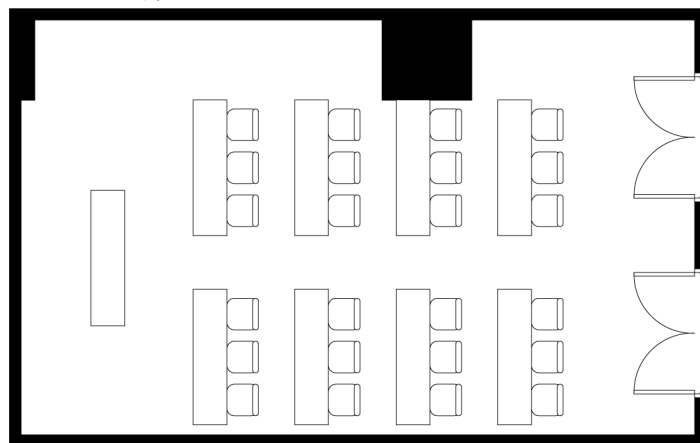

# 萩

スクール24席スタイル

シアター42席スタイル

ロノ字20席スタイル

## 面積・収容人数

面積	天井高	スクール	ロの字	シアター
42.9m <sup>2</sup> (14.9坪)	2.5m	24名	*20名	40名