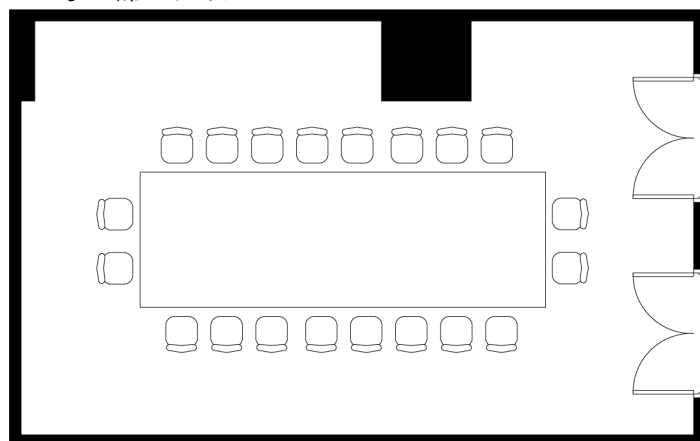

# 萩

スクール24席スタイル

シアター42席スタイル

ロノ字20席スタイル

## 面積・収容人数

面積	天井高	スクール	ロの字	シアター
42.9m <sup>2</sup> (14.9坪)	2.5m	24名	*20名	40名