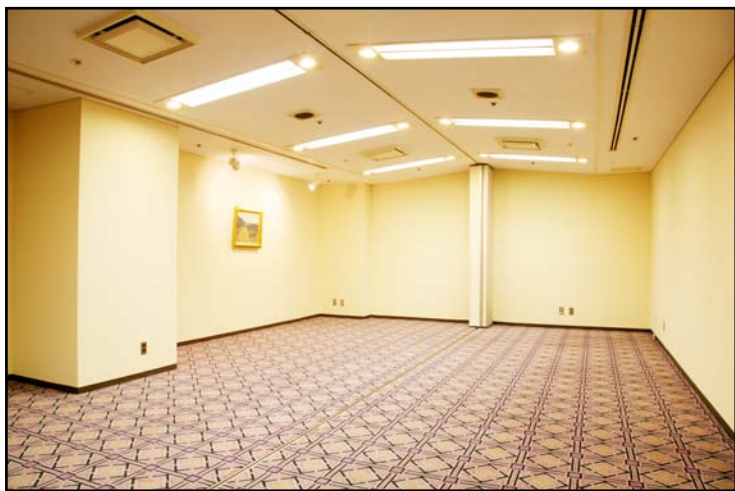

# 萩

スクール24席スタイル

シアター42席スタイル

ロノ字20席スタイル

## 面積・収容人数

面積	天井高	スクール	ロの字	シアター
42.9m <sup>2</sup> (14.9坪)	2.5m	24名	*20名	40名