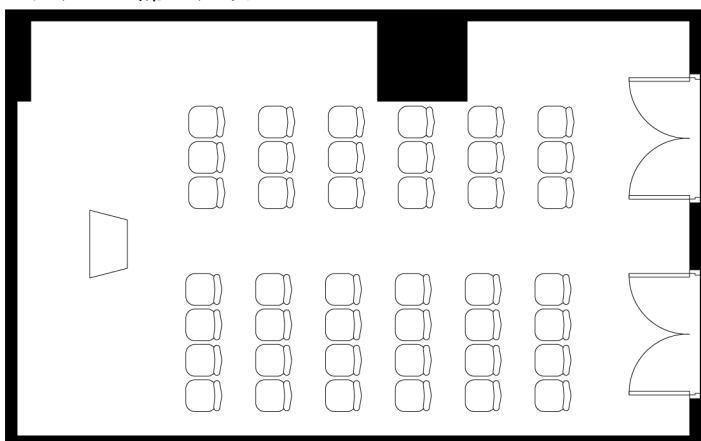

# 萩

スクール24席スタイル

シアター42席スタイル

ロノ字20席スタイル

## 面積・収容人数

面積	天井高	スクール	ロの字	シアター
42.9m <sup>2</sup> (14.9坪)	2.5m	24名	*20名	40名