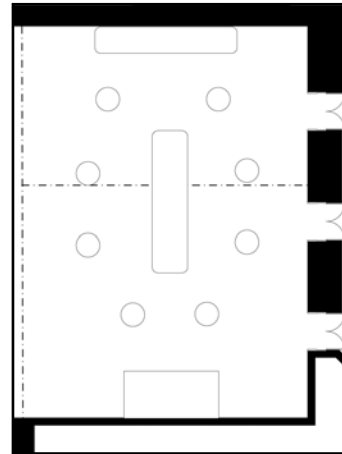

楓松

スクール216席スタイル

会食150席スタイル

立食170名スタイル

面積・収容人数

面積	天井高	スクール	口の字	シアター	立食	着席
287㎡(88坪)	3m	200名	—	280名	170名	150名

料金

会議		展示会		宴会	
基本2時間	追加1時間	1日(8時間)	追加1時間	基本2時間	追加1時間
105,000	35,000	560,000	70,000	35,000	17,500