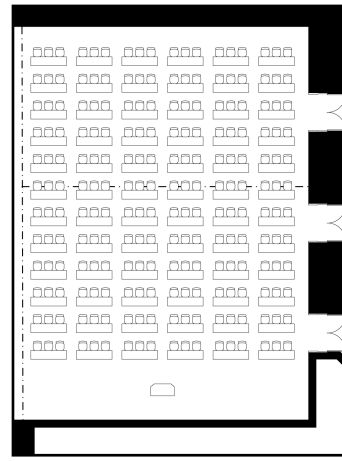

楓松

スクール216席スタイル

会食150席スタイル

立食170名スタイル

面積・収容人数

面積	天井高	スクール	口の字	シアター	立食	着席
287㎡(88坪)	3m	200名	—	280名	170名	150名

料金

会議		展示会		宴会	
基本2時間	追加1時間	1日(8時間)	追加1時間	基本2時間	追加1時間
105,000	35,000	560,000	70,000	35,000	17,500