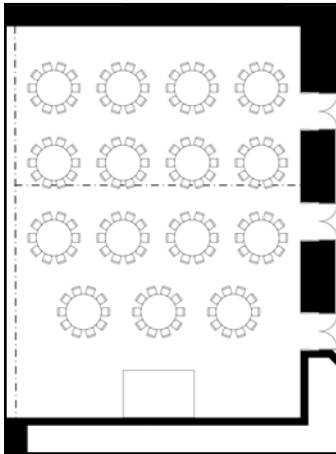

楓松

スクール216席スタイル

会食150席スタイル

立食170名スタイル

面積・収容人数

面積	天井高	スクール	口の字	シアター	立食	着席
287㎡(88坪)	3m	200名	—	280名	170名	150名

料金

会議		展示会		宴会	
基本2時間	追加1時間	1日(8時間)	追加1時間	基本2時間	追加1時間
105,000	35,000	560,000	70,000	35,000	17,500