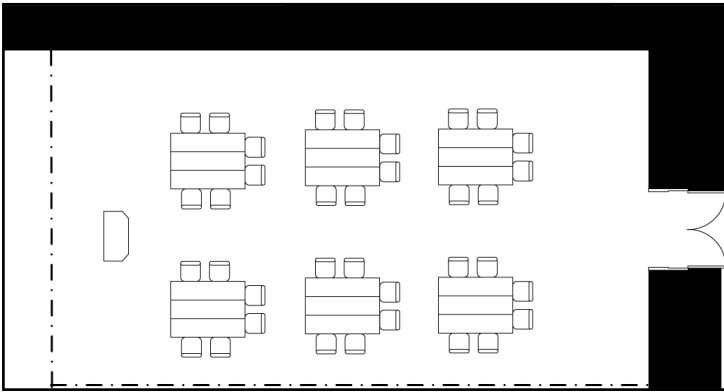

# 楓

スクール63席スタイル

グループ会議スタイル

ロノ字40席スタイル

## 面積・収容人数

面積	天井高	スクール	口の字	シアター	立食	着席
117㎡(36坪)	3m	60名	40	110名	60名	60名