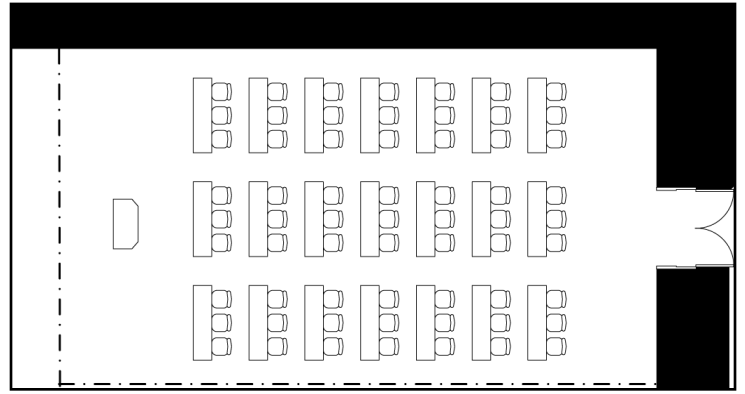

# 楓

スクール63席スタイル

グループ会議スタイル

ロノ字40席スタイル

## 面積・収容人数

面積	天井高	スクール	口の字	シアター	立食	着席
117㎡(36坪)	3m	60名	40	110名	60名	60名