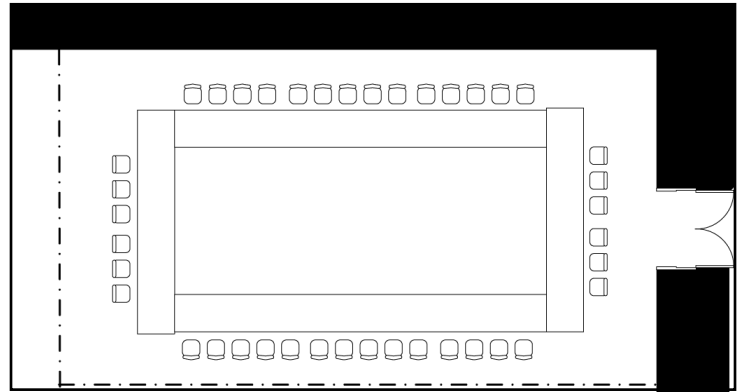

# 楓

スクール63席スタイル

グループ会議スタイル

ロノ字40席スタイル

## 面積・収容人数

面積	天井高	スクール	口の字	シアター	立食	着席
117㎡(36坪)	3m	60名	40	110名	60名	60名