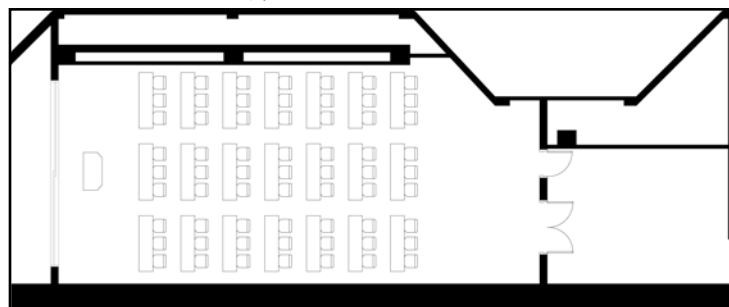

カメラヤ

カメラヤスクール63席スタイル

カメラヤ会食60席スタイル

カメラヤ立食60名スタイル

面積・収容人数

面積	天井高	スクール	口の字	シアター	立食	着席
114m ² (34坪)	2.7m	60名	40名	110名	60名	60名

料金

会議		展示会		宴会	
基本2時間	追加1時間	1日(8時間)	追加1時間	基本2時間	追加1時間
42,000	14,000	224,000	28,000	14,000	7,000