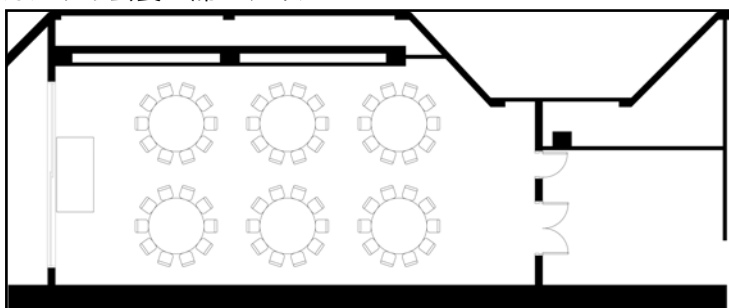

カメラヤ

カメラヤスクール63席スタイル

カメラヤ会食60席スタイル

カメラヤ立食60名スタイル

面積・収容人数

面積	天井高	スクール	口の字	シアター	立食	着席
114m ² (34坪)	2.7m	60名	40名	110名	60名	60名

料金

会議		展示会		宴会	
基本2時間	追加1時間	1日(8時間)	追加1時間	基本2時間	追加1時間
42,000	14,000	224,000	28,000	14,000	7,000