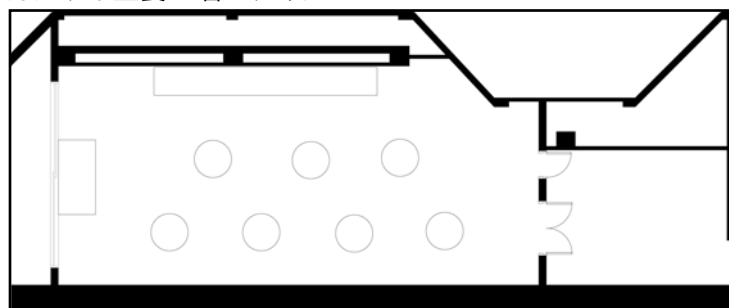

カメラヤ

カメラヤスクール63席スタイル

カメラヤ会食60席スタイル

カメラヤ立食60名スタイル

面積・収容人数

面積	天井高	スクール	口の字	シアター	立食	着席
114m ² (34坪)	2.7m	60名	40名	110名	60名	60名

料金

会議		展示会		宴会	
基本2時間	追加1時間	1日(8時間)	追加1時間	基本2時間	追加1時間
42,000	14,000	224,000	28,000	14,000	7,000