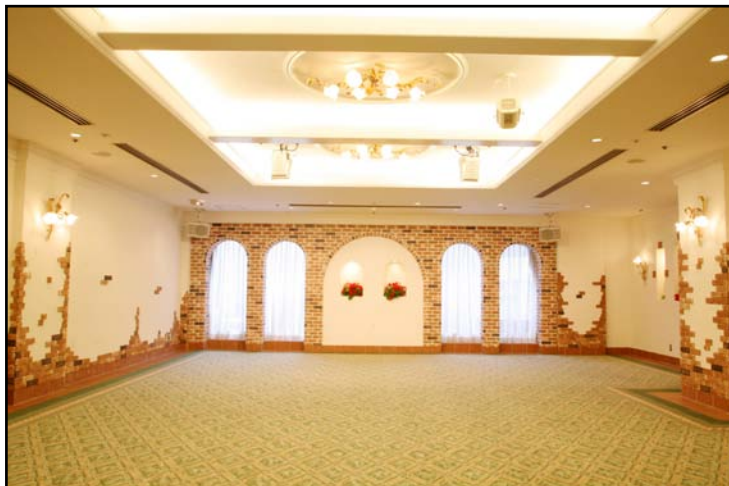

カメラヤ

カメラヤスクール63席スタイル

カメラヤ会食60席スタイル

カメラヤ立食60名スタイル

面積・収容人数

面積	天井高	スクール	口の字	シアター	立食	着席
114m ² (34坪)	2.7m	60名	40名	110名	60名	60名

料金

会議		展示会		宴会	
基本2時間	追加1時間	1日(8時間)	追加1時間	基本2時間	追加1時間
42,000	14,000	224,000	28,000	14,000	7,000