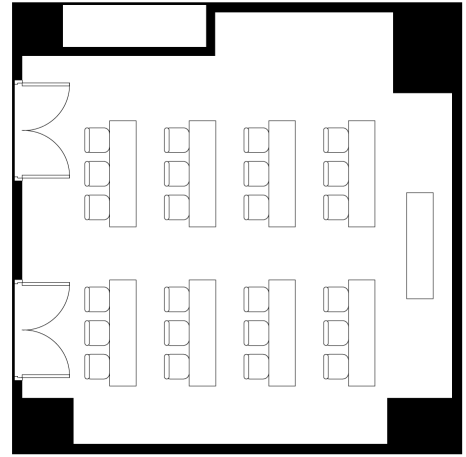

菊

スクリーンスタイル

会食20席スタイル

ロノ字20席スタイル

面積・収容人数

面積	天井高	スクール	口の字	シアター
47.9㎡(14.5坪)	2.5m	27名	20名	40名

料金

会議		展示会		宴会	
基本2時間	追加1時間	1日(8時間)	追加1時間	基本2時間	追加1時間
21,000	7,000	112,000	14,000	7,000	3,500