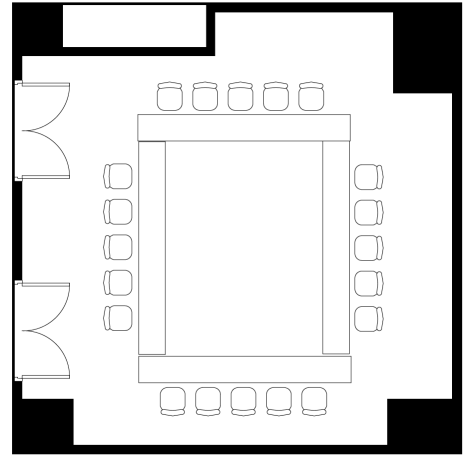

菊

スクリーンスタイル

会食20席スタイル

ロノ字20席スタイル

面積・収容人数

面積	天井高	スクール	口の字	シアター
47.9㎡(14.5坪)	2.5m	27名	20名	40名

料金

会議		展示会		宴会	
基本2時間	追加1時間	1日(8時間)	追加1時間	基本2時間	追加1時間
21,000	7,000	112,000	14,000	7,000	3,500