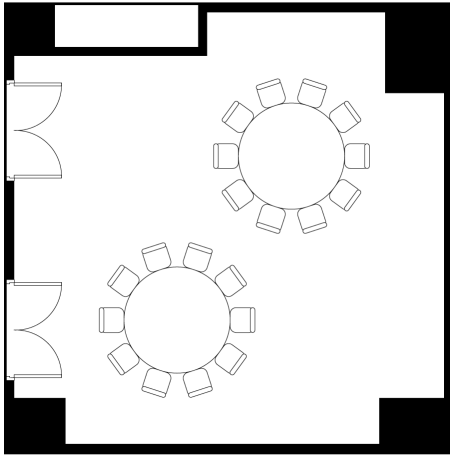

菊

スクリーンスタイル

会食20席スタイル

ロノ字20席スタイル

面積・収容人数

面積	天井高	スクール	口の字	シアター
47.9㎡(14.5坪)	2.5m	27名	20名	40名

料金

会議		展示会		宴会	
基本2時間	追加1時間	1日(8時間)	追加1時間	基本2時間	追加1時間
21,000	7,000	112,000	14,000	7,000	3,500