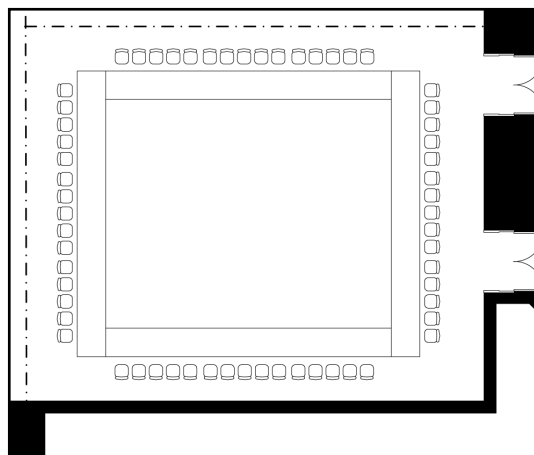

松

スクール96席スタイル

会食90名スタイル

ロノ字60席スタイル

面積・収容人数

面積	天井高	スクール	口の字	シアター	立食	着席
170m ² (52坪)	3m	96名	60	160名	100名	90名

料金

会議		展示会		宴会	
基本2時間	追加1時間	1日(8時間)	追加1時間	基本2時間	追加1時間
63,000	21,000	336,000	42,000	21,000	10,500