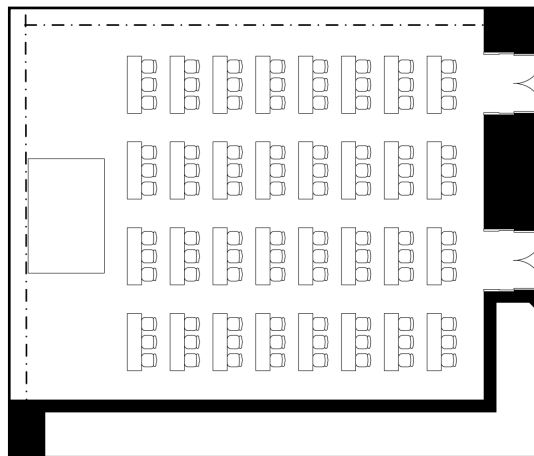

松

スクール96席スタイル

会食90名スタイル

ロノ字60席スタイル

面積・収容人数

面積	天井高	スクール	口の字	シアター	立食	着席
170m ² (52坪)	3m	96名	60	160名	100名	90名

料金

会議		展示会		宴会	
基本2時間	追加1時間	1日(8時間)	追加1時間	基本2時間	追加1時間
63,000	21,000	336,000	42,000	21,000	10,500