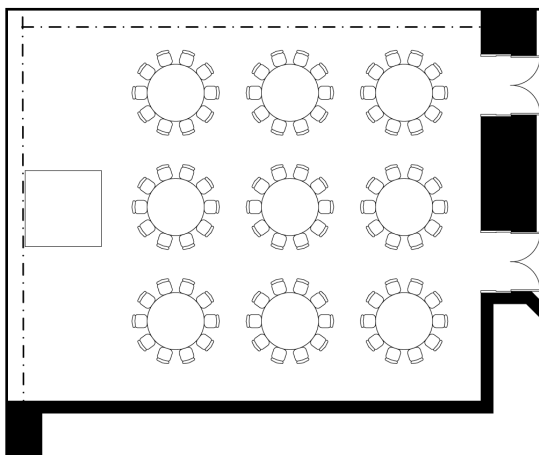

松

スクール96席スタイル

会食90名スタイル

ロノ字60席スタイル

面積・収容人数

面積	天井高	スクール	口の字	シアター	立食	着席
170m ² (52坪)	3m	96名	60	160名	100名	90名

料金

会議		展示会		宴会	
基本2時間	追加1時間	1日(8時間)	追加1時間	基本2時間	追加1時間
63,000	21,000	336,000	42,000	21,000	10,500