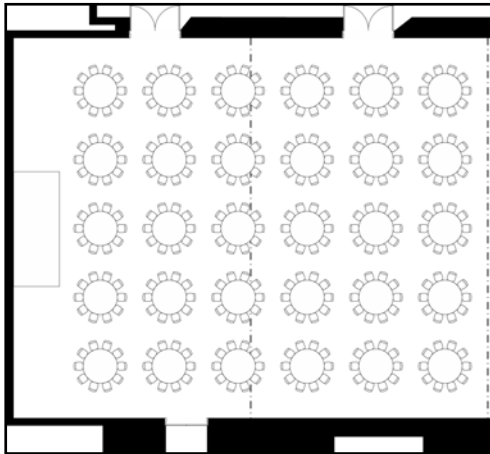

# 桜桐

スクール300席スタイル

会食300席スタイル

buffet形式スタイル

## 面積・収容人数

面積	天井高	スクール	口の字	シアター	立食	着席
492㎡(150坪)	6m	300名	—	450名	350名	300名