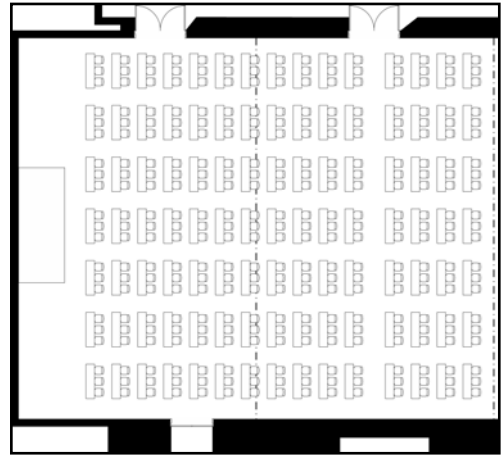

# 桜桐

スクール300席スタイル

会食300席スタイル

buffet形式スタイル

## 面積・収容人数

面積	天井高	スクール	口の字	シアター	立食	着席
492㎡(150坪)	6m	300名	—	450名	350名	300名