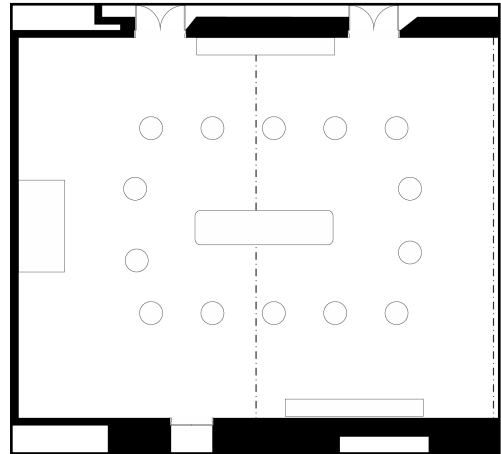

# 桜桐

スクール300席スタイル

会食300席スタイル

buffet形式スタイル

## 面積・収容人数

面積	天井高	スクール	口の字	シアター	立食	着席
492㎡(150坪)	6m	300名	—	450名	350名	300名