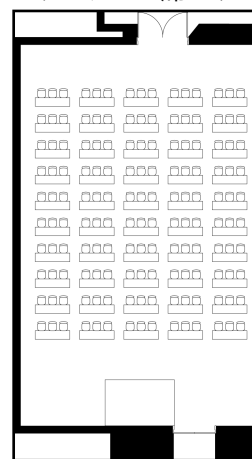

桜

スクール150席スタイル

口ノ字70席スタイル

buffet150名スタイル

面積・収容人数

面積	天井高	スクール	口の字	シアター	立食	着席
246㎡(75坪)	6m	150名	70名	250名	150名	120名

料金

会議		展示会		宴会	
基本2時間	追加1時間	1日(8時間)	追加1時間	基本2時間	追加1時間
87,000	29,000	464,000	58,000	29,000	14,500