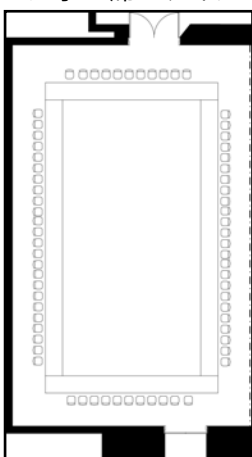

桜

スクール150席スタイル

口ノ字70席スタイル

buffet150名スタイル

面積・収容人数

面積	天井高	スクール	口の字	シアター	立食	着席
246㎡(75坪)	6m	150名	70名	250名	150名	120名

料金

会議		展示会		宴会	
基本2時間	追加1時間	1日(8時間)	追加1時間	基本2時間	追加1時間
87,000	29,000	464,000	58,000	29,000	14,500