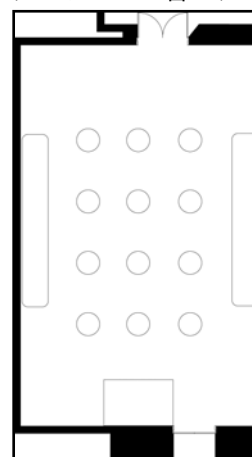

桜

スクール150席スタイル

口ノ字70席スタイル

buffet150名スタイル

面積・収容人数

面積	天井高	スクール	口の字	シアター	立食	着席
246㎡(75坪)	6m	150名	70名	250名	150名	120名

料金

会議		展示会		宴会	
基本2時間	追加1時間	1日(8時間)	追加1時間	基本2時間	追加1時間
87,000	29,000	464,000	58,000	29,000	14,500