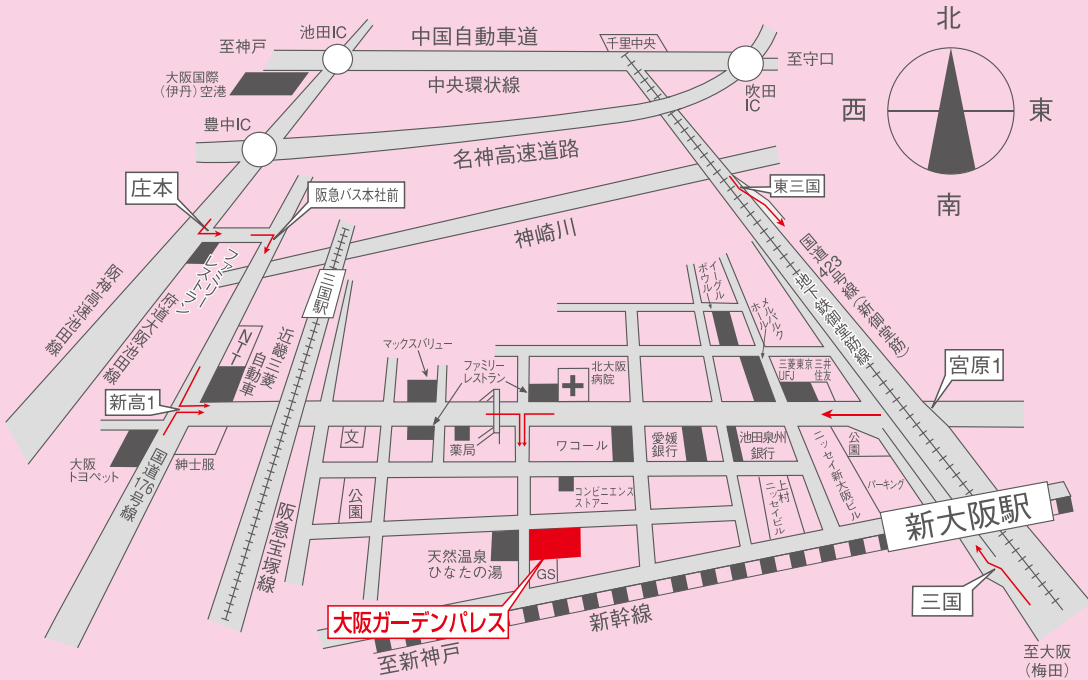

交通のご案内 (お車)

駐車場完備 (46台)

◇国道176号線をご利用の場合

【新高1】交差点を新大阪駅方面に東進し、四つ目の交差点を右折すく。

◇新御堂筋 (国道423号線) を

【梅田方面から】ご利用の場合

新御堂筋を千里方面へ。「三国」出口を降り信号を左折し、四つ目交差点を左折すく。

◇名神高速道路 (豊中IC) をご利用の場合

名神高速道路豊中ICを降り、府道大阪池田線を大阪方面へ。【庄本】交差点を左折し、【阪急バス本社前】交差点を右折国道176号線を南進し、【新高1】交差点を新大阪駅方面に左折し、四つ目の交差点を右折すく。

◇新御堂筋 (国道423号線) を

【千里方面から】ご利用の場合

新御堂筋を大阪方面へ。「東三国」出口を降り直進し、新大阪駅手前【宮原1】交差点を右折し、四つ目交差点を左折すく。

◇中国自動車道をご利用の場合

中国自動車道池田ICを降り、中央環状線を大阪・守口方面へ進み、新御堂筋を大阪方面へ。「東三国」出口を降り、新大阪駅手前【宮原1】交差点を右折し、四つ目の交差点を左折すく。

◇名神高速道路 (吹田IC) をご利用の場合

名神高速道路吹田ICを降り、中央環状線を大阪・池田方面へ進み、新御堂筋を大阪方面へ。「東三国」出口を降り、新大阪駅手前【宮原1】交差点を右折し、四つ目の交差点を左折すく。