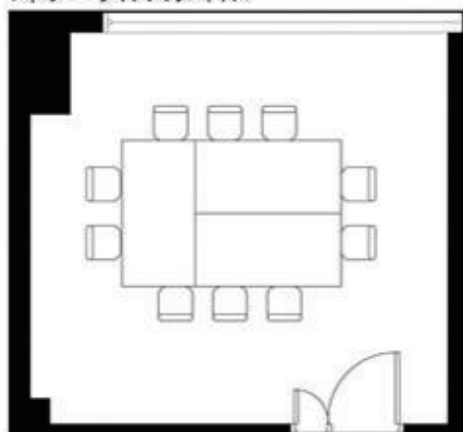

1本テーブルスタイル

スクールスタイル

面接スタイル

面積・収容人数

面積	天井高	スクール	口の字	シアター
26㎡ (8坪)	2.5m	15名	*10名	18名

料金

会議		展示会		宴会	
基本2時間	追加1時間	1日(8時間)	追加1時間	基本2時間	追加1時間
9,300	3,100	49,600	6,200	—	—