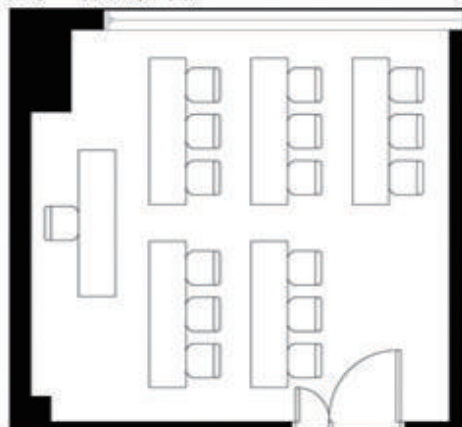

1本テーブルスタイル

スクールスタイル

面接スタイル

面積・収容人数

面積	天井高	スクール	口の字	シアター
26㎡ (8坪)	2.5m	15名	*10名	18名

料金

会議		展示会		宴会	
基本2時間	追加1時間	1日(8時間)	追加1時間	基本2時間	追加1時間
9,300	3,100	49,600	6,200	—	—