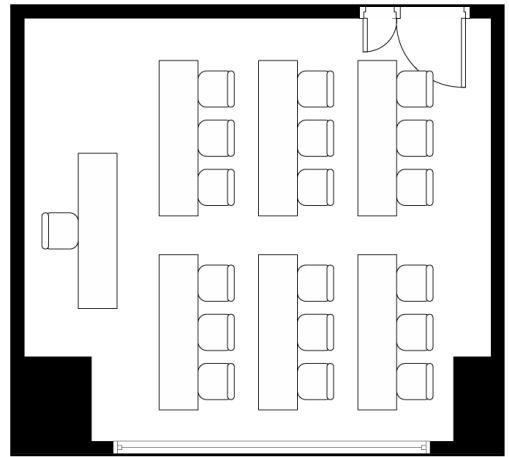

スクールスタイル

一本テーブルスタイル

面接スタイル

面積・収容人数

面積	天井高	スクール	一本テーブル	シアター
29m ² (9坪)	2.5m	18名	12名	20名

料金

会議		展示会		宴会	
基本2時間	追加1時間	1日(8時間)	追加1時間	基本2時間	追加1時間
10,800	3,600	57,600	7,200	—	—