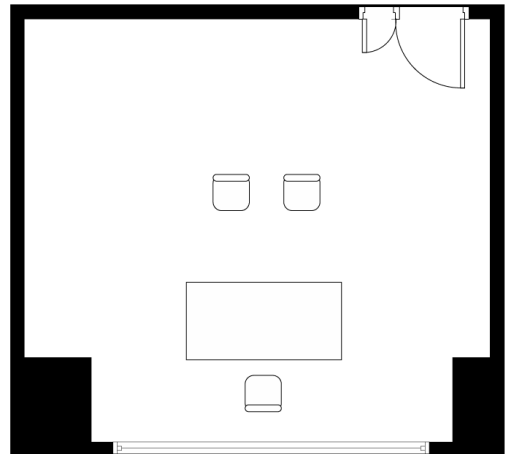

スクールスタイル

一本テーブルスタイル

面接スタイル

面積・収容人数

面積	天井高	スクール	一本テーブル	シアター
29m ² (9坪)	2.5m	18名	12名	20名

料金

会議		展示会		宴会	
基本2時間	追加1時間	1日(8時間)	追加1時間	基本2時間	追加1時間
10,800	3,600	57,600	7,200	—	—