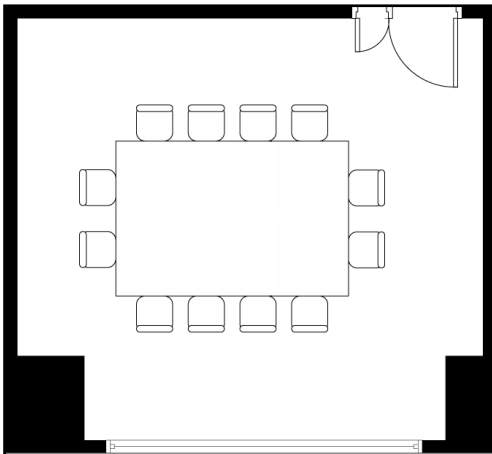

スクールスタイル

一本テーブルスタイル

面接スタイル

面積・収容人数

面積	天井高	スクール	一本テーブル	シアター
29m ² (9坪)	2.5m	18名	12名	20名

料金

会議		展示会		宴会	
基本2時間	追加1時間	1日(8時間)	追加1時間	基本2時間	追加1時間
10,800	3,600	57,600	7,200	—	—