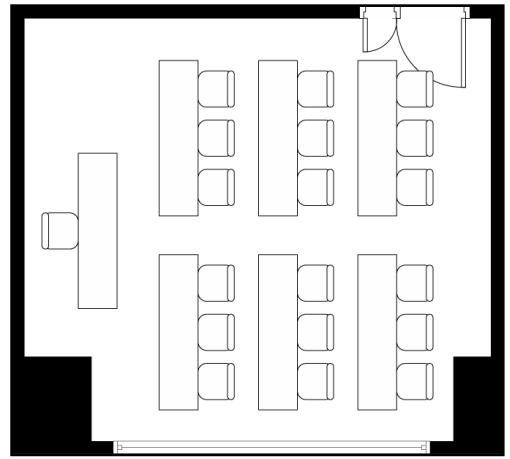

スクールスタイル

一本テーブルスタイル

面接スタイル

面積・収容人数

面積	天井高	スクール	一本テーブル	シアター
27㎡(8坪)	2.5m	18名	12名	20名

料金

会議		展示会		宴会	
基本2時間	追加1時間	1日(8時間)	追加1時間	基本2時間	追加1時間
11,100	3,700	59,200	7,400	—	—