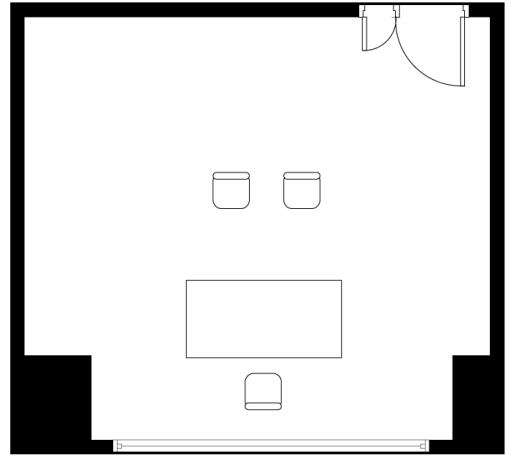

スクールスタイル

一本テーブルスタイル

面接スタイル

面積・収容人数

面積	天井高	スクール	一本テーブル	シアター
27㎡(8坪)	2.5m	18名	12名	20名

料金

会議		展示会		宴会	
基本2時間	追加1時間	1日(8時間)	追加1時間	基本2時間	追加1時間
11,100	3,700	59,200	7,400	—	—