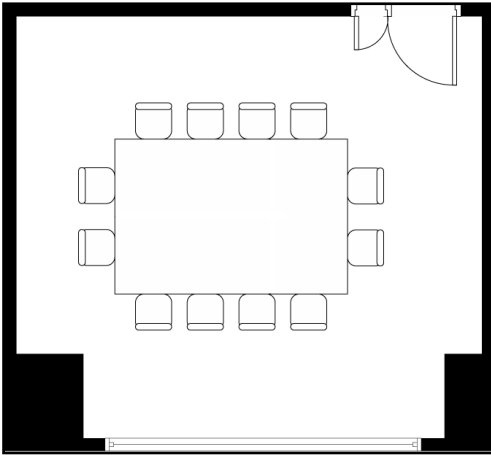

スクールスタイル

一本テーブルスタイル

面接スタイル

面積・収容人数

面積	天井高	スクール	一本テーブル	シアター
27㎡(8坪)	2.5m	18名	12名	20名

料金

会議		展示会		宴会	
基本2時間	追加1時間	1日(8時間)	追加1時間	基本2時間	追加1時間
11,100	3,700	59,200	7,400	—	—