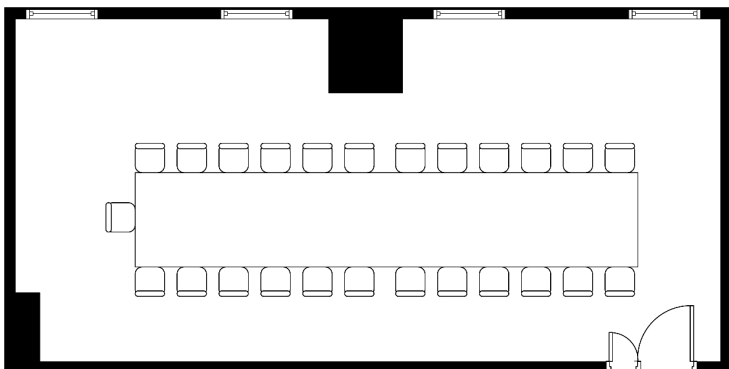

スクールスタイル

一本テーブルスタイル

シアタースタイル

面積・収容人数

面積	天井高	スクール	一本テーブル	シアター
49㎡(15坪)	2.5m	30名	25名	50名

料金

会議		展示会		宴会	
基本2時間	追加1時間	1日(8時間)	追加1時間	基本2時間	追加1時間
19,200	6,400	102,400	12,800	—	—