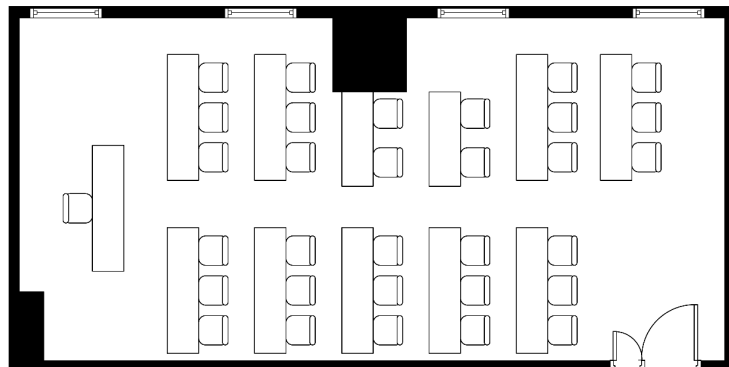

スクールスタイル

一本テーブルスタイル

シアタースタイル

面積・収容人数

面積	天井高	スクール	一本テーブル	シアター
49㎡(15坪)	2.5m	30名	25名	50名

料金

会議		展示会		宴会	
基本2時間	追加1時間	1日(8時間)	追加1時間	基本2時間	追加1時間
19,200	6,400	102,400	12,800	—	—