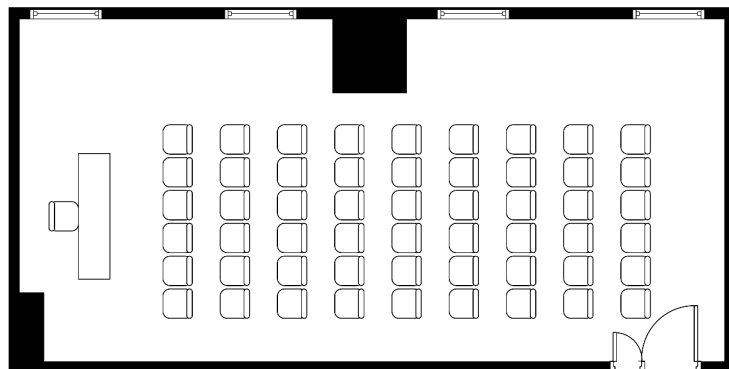

スクールスタイル

一本テーブルスタイル

シアタースタイル

面積・収容人数

面積	天井高	スクール	一本テーブル	シアター
49㎡(15坪)	2.5m	30名	25名	50名

料金

会議		展示会		宴会	
基本2時間	追加1時間	1日(8時間)	追加1時間	基本2時間	追加1時間
19,200	6,400	102,400	12,800	—	—