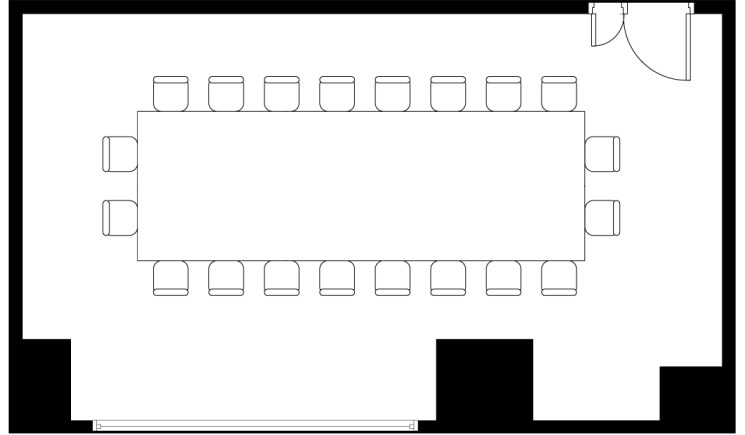

スクールスタイル

シアタースタイル

一本テーブルスタイル

面積・収容人数

面積	天井高	スクール	一本テーブル	シアター
42㎡(13坪)	2.5m	25名	20名	40名