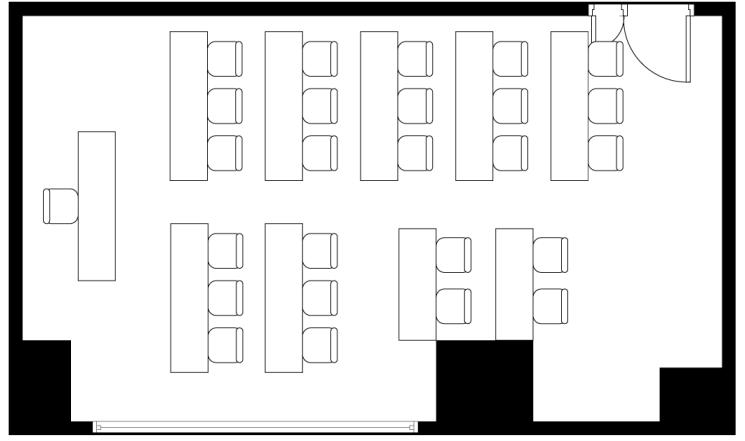

スクールスタイル

シアタースタイル

一本テーブルスタイル

面積・収容人数

面積	天井高	スクール	一本テーブル	シアター
42㎡(13坪)	2.5m	25名	20名	40名