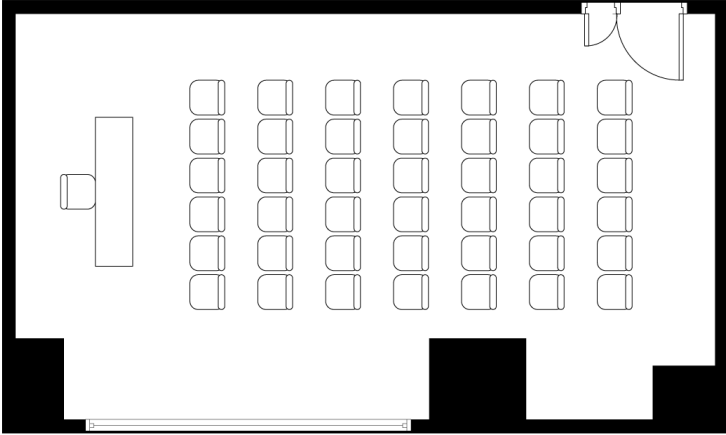

スクールスタイル

シアタースタイル

一本テーブルスタイル

面積・収容人数

面積	天井高	スクール	一本テーブル	シアター
42㎡(13坪)	2.5m	25名	20名	40名