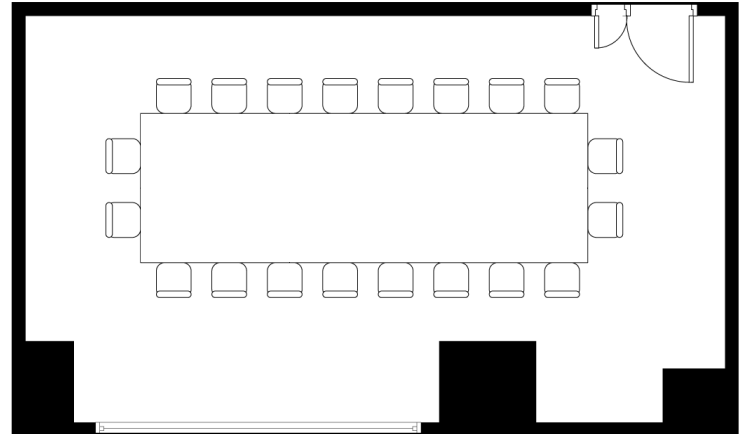

スクールスタイル

シアタースタイル

一本テーブルスタイル

## 面積・収容人数

面積	天井高	スクール	一本テーブル	シアター
46㎡(14坪)	2.5m	25名	20名	40名