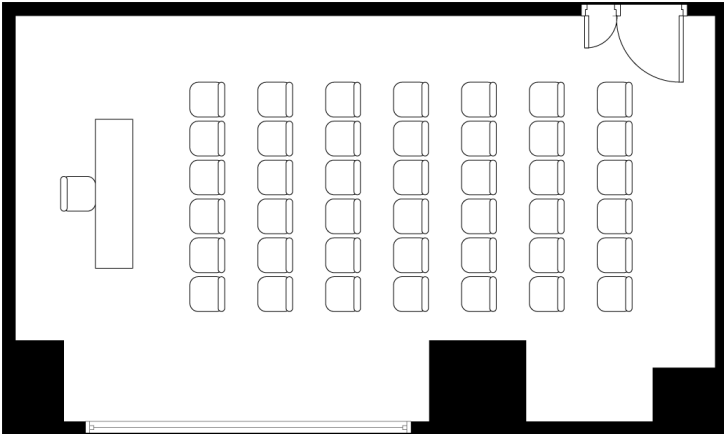

スクールスタイル

シアタースタイル

一本テーブルスタイル

## 面積・収容人数

面積	天井高	スクール	一本テーブル	シアター
46㎡(14坪)	2.5m	25名	20名	40名