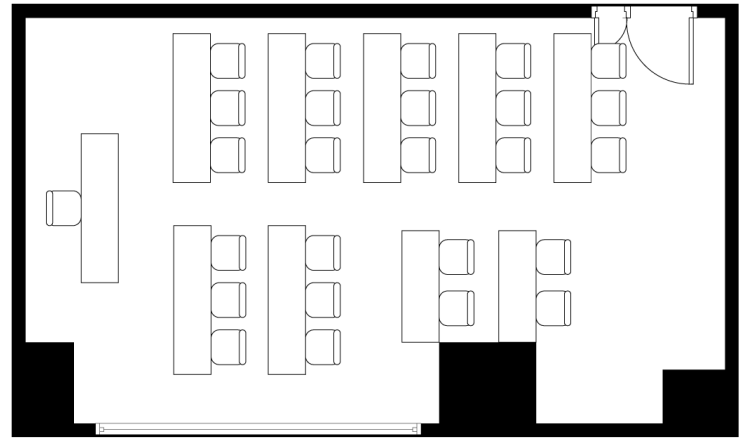

スクールスタイル

シアタースタイル

一本テーブルスタイル

## 面積・収容人数

面積	天井高	スクール	一本テーブル	シアター
46㎡(14坪)	2.5m	25名	20名	40名