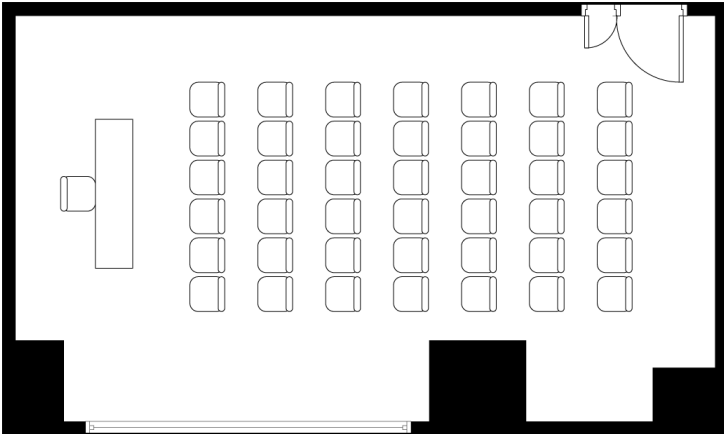

スクールスタイル

シアタースタイル

一本テーブルスタイル

面積・収容人数

面積	天井高	スクール	一本テーブル	シアター
42㎡(13坪)	2.5m	25名	20名	40名

料金

会議		展示会		宴会	
基本2時間	追加1時間	1日(8時間)	追加1時間	基本2時間	追加1時間
16,200	5,400	86,400	10,800	—	—