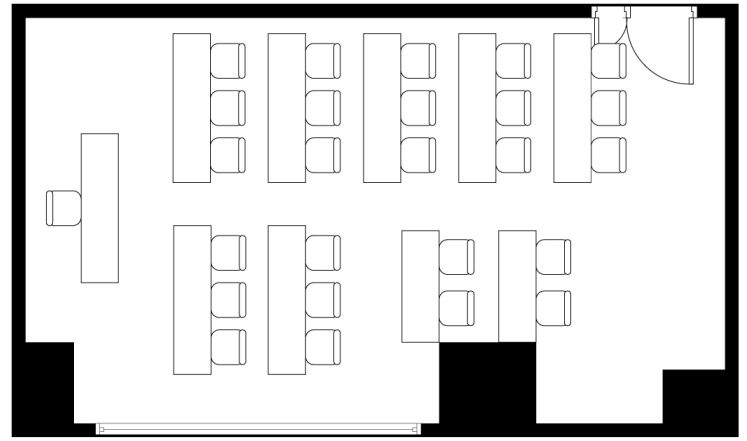

スクールスタイル

シアタースタイル

一本テーブルスタイル

面積・収容人数

面積	天井高	スクール	一本テーブル	シアター
42㎡(13坪)	2.5m	25名	20名	40名

料金

会議		展示会		宴会	
基本2時間	追加1時間	1日(8時間)	追加1時間	基本2時間	追加1時間
16,200	5,400	86,400	10,800	—	—