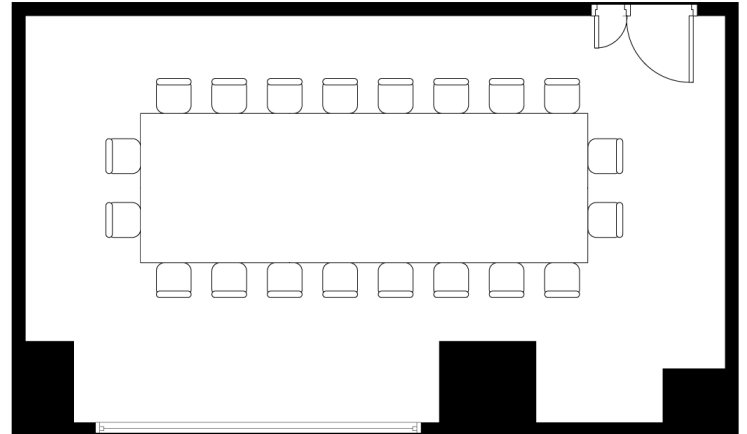

スクールスタイル

シアタースタイル

一本テーブルスタイル

面積・収容人数

面積	天井高	スクール	一本テーブル	シアター
42㎡(13坪)	2.5m	25名	20名	40名

料金

会議		展示会		宴会	
基本2時間	追加1時間	1日(8時間)	追加1時間	基本2時間	追加1時間
16,200	5,400	86,400	10,800	—	—