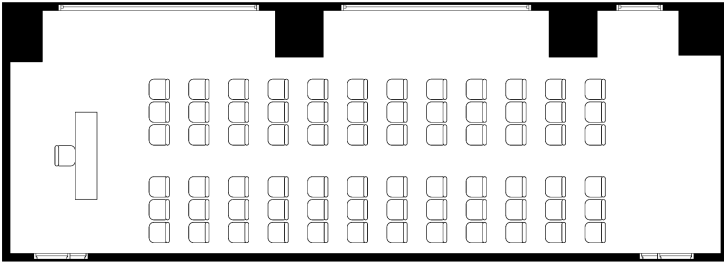

スクールスタイル

シアタースタイル

一本テーブルスタイル

## 面積・収容人数

面積	天井高	スクール	一本テーブル	シアター
74m <sup>2</sup> (22坪)	2.5m	40名	35名	70名