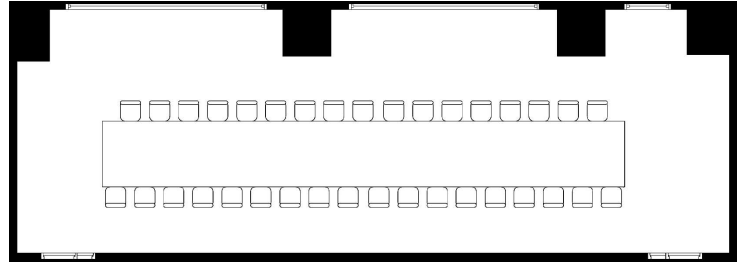

スクールスタイル

シアタースタイル

一本テーブルスタイル

## 面積・収容人数

面積	天井高	スクール	一本テーブル	シアター
74m <sup>2</sup> (22坪)	2.5m	40名	35名	70名