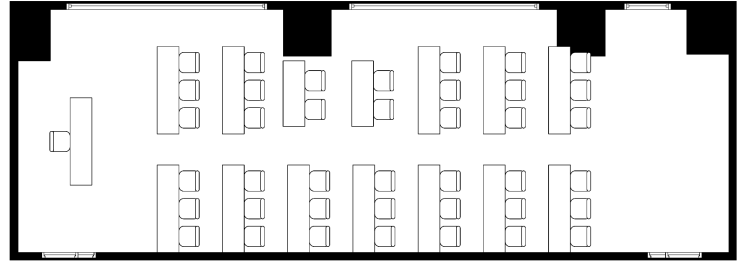

スクールスタイル

シアタースタイル

一本テーブルスタイル

## 面積・収容人数

面積	天井高	スクール	一本テーブル	シアター
74m <sup>2</sup> (22坪)	2.5m	40名	35名	70名