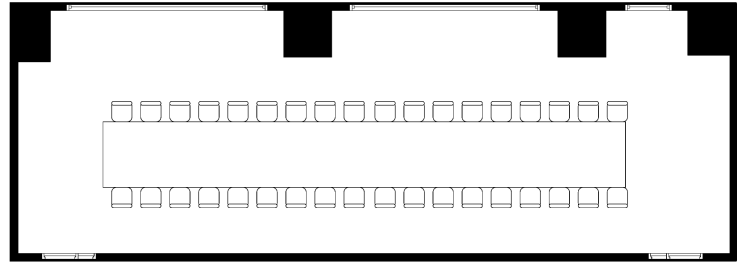

スクールスタイル

シアタースタイル

一本テーブルスタイル

面積・収容人数

面積	天井高	スクール	一本テーブル	シアター
75m ² (23坪)	2.5m	40名	36名	70名

料金

会議		展示会		宴会	
基本2時間	追加1時間	1日(8時間)	追加1時間	基本2時間	追加1時間
21,600	7,200	115,200	14,400	—	—