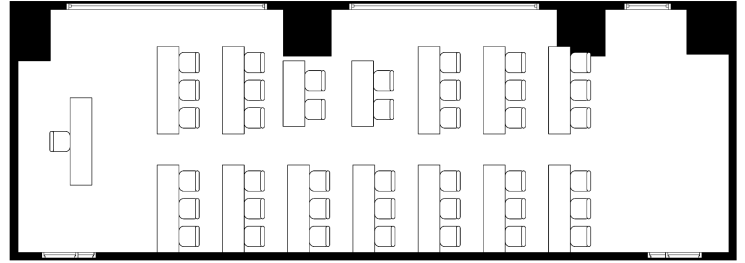

スクールスタイル

シアタースタイル

一本テーブルスタイル

面積・収容人数

面積	天井高	スクール	一本テーブル	シアター
75m ² (23坪)	2.5m	40名	36名	70名

料金

会議		展示会		宴会	
基本2時間	追加1時間	1日(8時間)	追加1時間	基本2時間	追加1時間
21,600	7,200	115,200	14,400	—	—