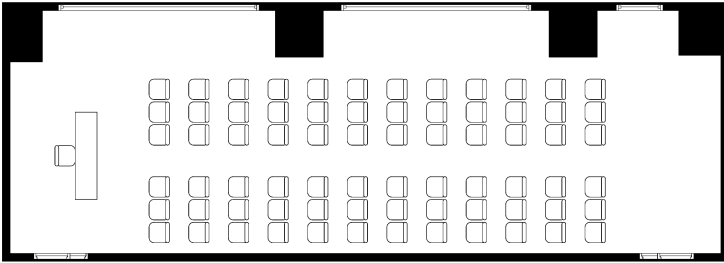

スクールスタイル

シアタースタイル

一本テーブルスタイル

面積・収容人数

面積	天井高	スクール	一本テーブル	シアター
75m ² (23坪)	2.5m	40名	36名	70名

料金

会議		展示会		宴会	
基本2時間	追加1時間	1日(8時間)	追加1時間	基本2時間	追加1時間
21,600	7,200	115,200	14,400	—	—