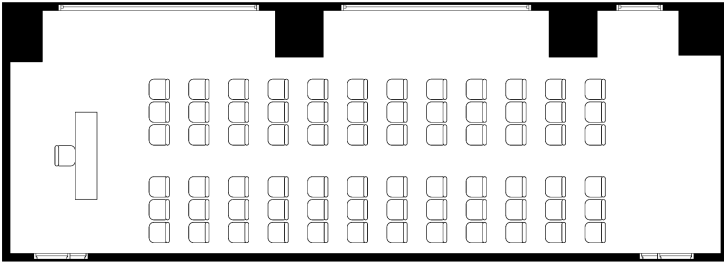

スクールスタイル

シアタースタイル

一本テーブルスタイル

面積・収容人数

面積	天井高	スクール	一本テーブル	シアター
74m ² (22坪)	2.5m	40名	35名	70名

料金

会議		展示会		宴会	
基本2時間	追加1時間	1日(8時間)	追加1時間	基本2時間	追加1時間
22,200	7,400	118,400	14,800	—	—