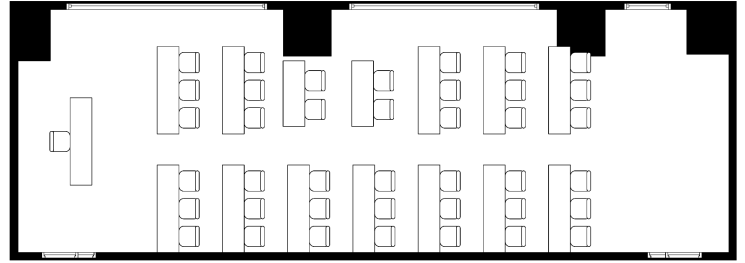

スクールスタイル

シアタースタイル

一本テーブルスタイル

面積・収容人数

面積	天井高	スクール	一本テーブル	シアター
74m ² (22坪)	2.5m	40名	35名	70名

料金

会議		展示会		宴会	
基本2時間	追加1時間	1日(8時間)	追加1時間	基本2時間	追加1時間
22,200	7,400	118,400	14,800	—	—