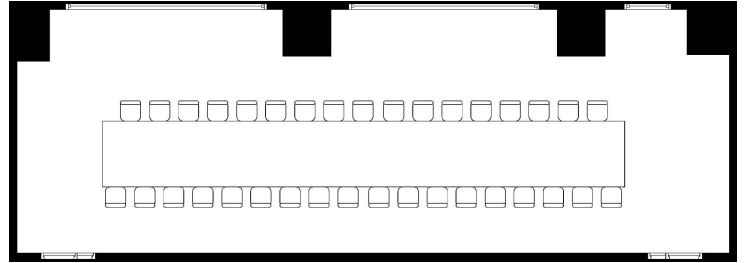

スクールスタイル

シアタースタイル

一本テーブルスタイル

面積・収容人数

面積	天井高	スクール	一本テーブル	シアター
74m ² (22坪)	2.5m	40名	35名	70名

料金

会議		展示会		宴会	
基本2時間	追加1時間	1日(8時間)	追加1時間	基本2時間	追加1時間
22,200	7,400	118,400	14,800	—	—