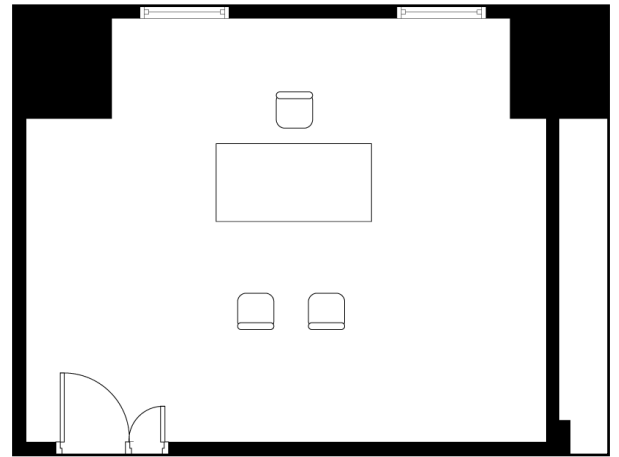

スクールスタイル

一本テーブルスタイル

面接スタイル

## 面積・収容人数

面積	天井高	スクール	一本テーブル	シアター
29m <sup>2</sup> (9坪)	2.5m	18名	12名	20名