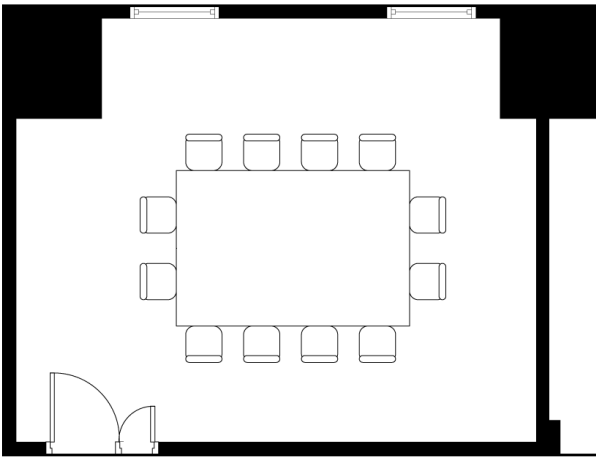

スクールスタイル

一本テーブルスタイル

面接スタイル

## 面積・収容人数

面積	天井高	スクール	一本テーブル	シアター
29m <sup>2</sup> (9坪)	2.5m	18名	12名	20名