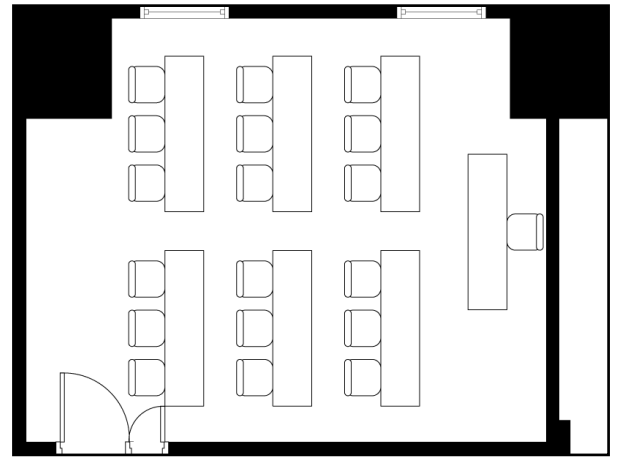

スクールスタイル

一本テーブルスタイル

面接スタイル

## 面積・収容人数

面積	天井高	スクール	一本テーブル	シアター
29m <sup>2</sup> (9坪)	2.5m	18名	12名	20名