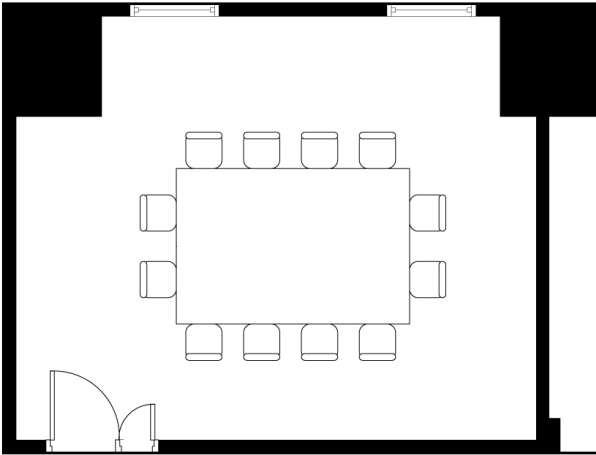

スクールスタイル

一本テーブルスタイル

面接スタイル

面積・収容人数

面積	天井高	スクール	一本テーブル	シアター
29m ² (9坪)	2.5m	18名	12名	20名

料金

会議		展示会		宴会	
基本2時間	追加1時間	1日(8時間)	追加1時間	基本2時間	追加1時間
10,800	3,600	57,600	7,200	—	—