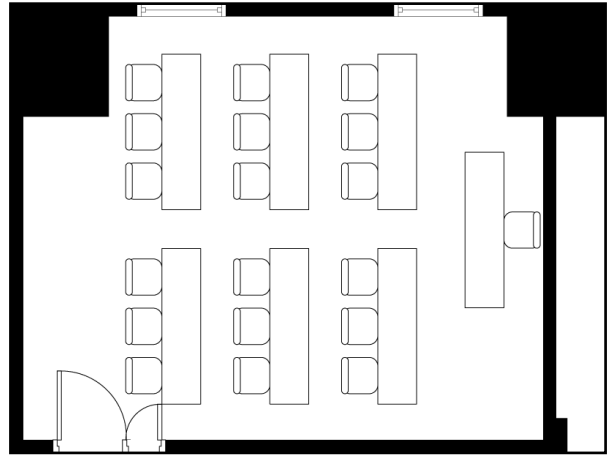

スクールスタイル

一本テーブルスタイル

面接スタイル

面積・収容人数

面積	天井高	スクール	一本テーブル	シアター
29m ² (9坪)	2.5m	18名	12名	20名

料金

会議		展示会		宴会	
基本2時間	追加1時間	1日(8時間)	追加1時間	基本2時間	追加1時間
10,800	3,600	57,600	7,200	—	—