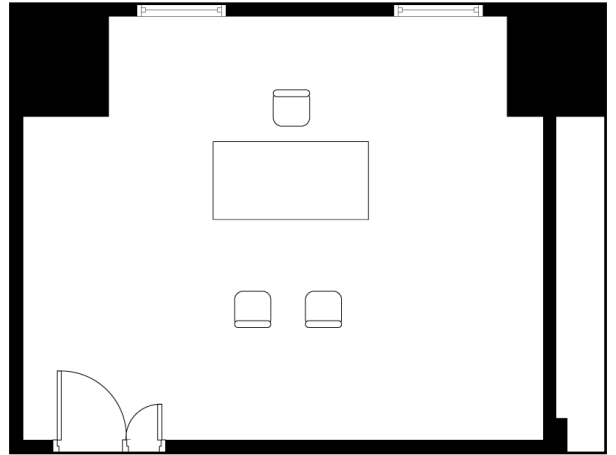

スクールスタイル

一本テーブルスタイル

面接スタイル

面積・収容人数

面積	天井高	スクール	一本テーブル	シアター
29m ² (9坪)	2.5m	18名	12名	20名

料金

会議		展示会		宴会	
基本2時間	追加1時間	1日(8時間)	追加1時間	基本2時間	追加1時間
10,800	3,600	57,600	7,200	—	—