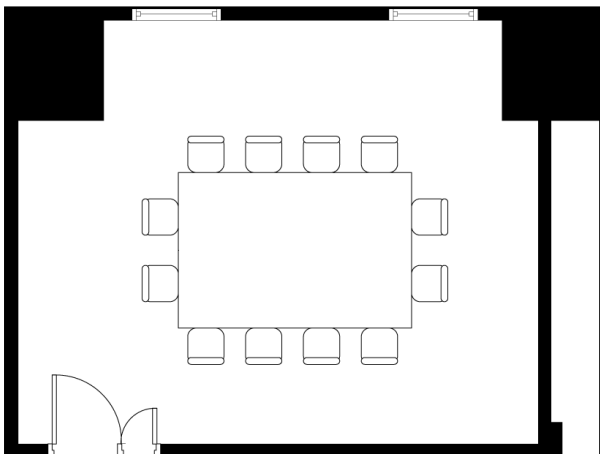

スクールスタイル

一本テーブルスタイル

面接スタイル

面積・収容人数

面積	天井高	スクール	一本テーブル	シアター
29m ² (9坪)	2.5m	18名	12名	20名

料金

会議		展示会		宴会	
基本2時間	追加1時間	1日(8時間)	追加1時間	基本2時間	追加1時間
11,100	3,700	59,200	7,400	—	—