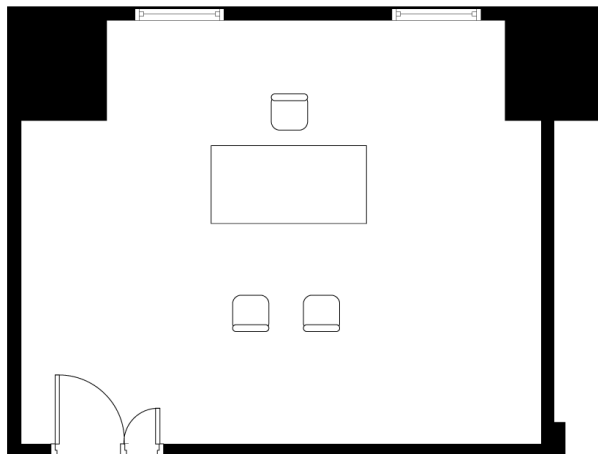

スクールスタイル

一本テーブルスタイル

面接スタイル

面積・収容人数

面積	天井高	スクール	一本テーブル	シアター
29m ² (9坪)	2.5m	18名	12名	20名

料金

会議		展示会		宴会	
基本2時間	追加1時間	1日(8時間)	追加1時間	基本2時間	追加1時間
11,100	3,700	59,200	7,400	—	—