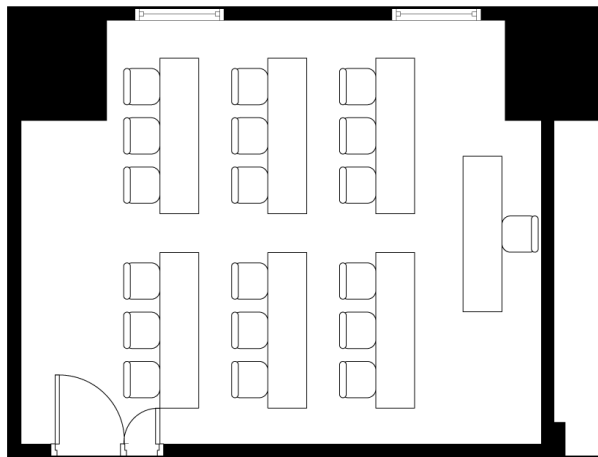

スクールスタイル

一本テーブルスタイル

面接スタイル

面積・収容人数

面積	天井高	スクール	一本テーブル	シアター
29m ² (9坪)	2.5m	18名	12名	20名

料金

会議		展示会		宴会	
基本2時間	追加1時間	1日(8時間)	追加1時間	基本2時間	追加1時間
11,100	3,700	59,200	7,400	—	—