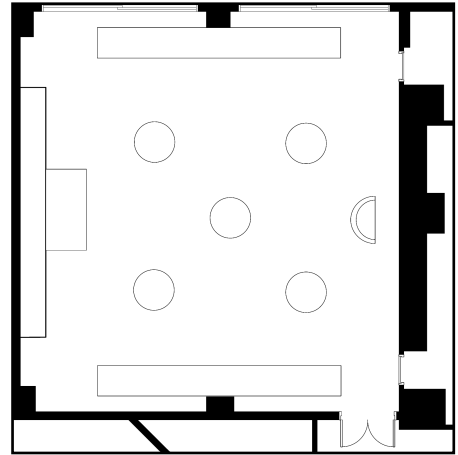

葵

スクールスタイル

会食スタイル

立食スタイル

面積・収容人数

面積	天井高	スクール	口の字	シアター	立食	着席
132㎡(40坪)	2.9m	60名	40名	110名	60名	60名

料金

会議		展示会		宴会	
基本2時間	追加1時間	1日(8時間)	追加1時間	基本2時間	追加1時間
45,600	15,200	243,200	30,400	15,200	7,600