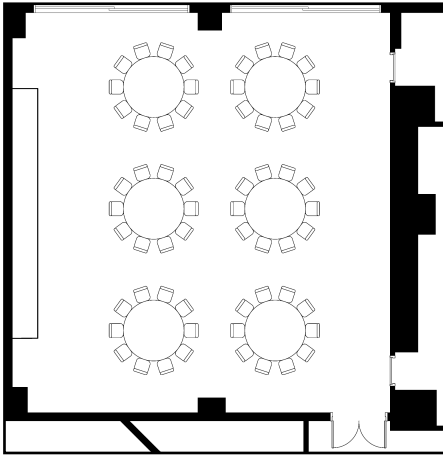

葵

スクールスタイル

会食スタイル

立食スタイル

面積・収容人数

面積	天井高	スクール	口の字	シアター	立食	着席
132㎡(40坪)	2.9m	60名	40名	110名	60名	60名

料金

会議		展示会		宴会	
基本2時間	追加1時間	1日(8時間)	追加1時間	基本2時間	追加1時間
45,600	15,200	243,200	30,400	15,200	7,600