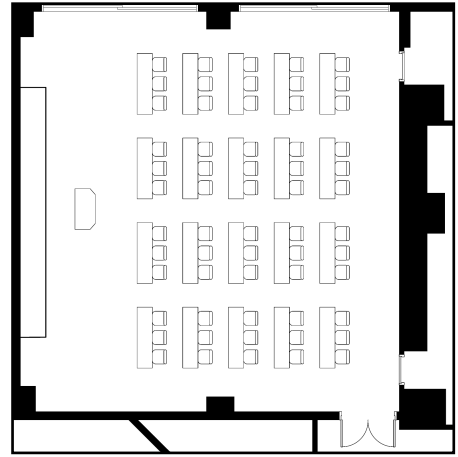

葵

スクールスタイル

会食スタイル

立食スタイル

面積・収容人数

面積	天井高	スクール	口の字	シアター	立食	着席
132㎡(40坪)	2.9m	60名	40名	110名	60名	60名

料金

会議		展示会		宴会	
基本2時間	追加1時間	1日(8時間)	追加1時間	基本2時間	追加1時間
45,600	15,200	243,200	30,400	15,200	7,600