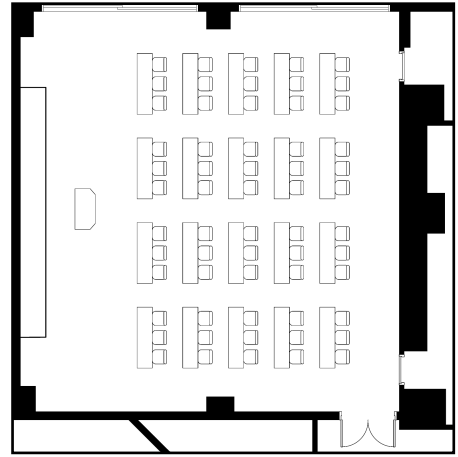

葵

スクールスタイル

会食スタイル

立食スタイル

面積・収容人数

面積	天井高	スクール	口の字	シアター	立食	着席
132㎡(40坪)	2.9m	60名	40名	110名	60名	60名

料金

会議		展示会		宴会	
基本2時間	追加1時間	1日(8時間)	追加1時間	基本2時間	追加1時間
46,500	15,500	248,000	31,000	15,500	7,750