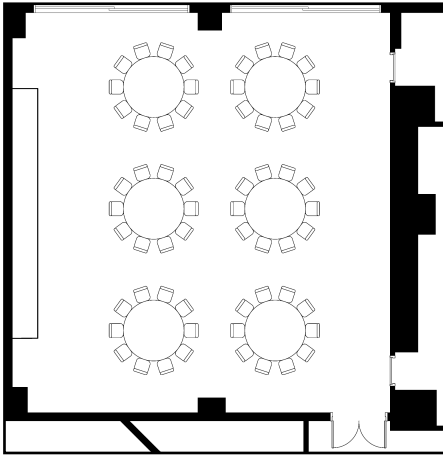

葵

スクールスタイル

会食スタイル

立食スタイル

面積・収容人数

面積	天井高	スクール	口の字	シアター	立食	着席
132㎡(40坪)	2.9m	60名	40名	110名	60名	60名

料金

会議		展示会		宴会	
基本2時間	追加1時間	1日(8時間)	追加1時間	基本2時間	追加1時間
46,500	15,500	248,000	31,000	15,500	7,750