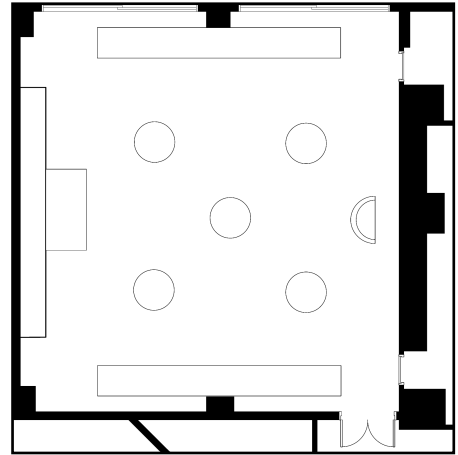

葵

スクールスタイル

会食スタイル

立食スタイル

面積・収容人数

面積	天井高	スクール	口の字	シアター	立食	着席
132㎡(40坪)	2.9m	60名	40名	110名	60名	60名

料金

会議		展示会		宴会	
基本2時間	追加1時間	1日(8時間)	追加1時間	基本2時間	追加1時間
46,500	15,500	248,000	31,000	15,500	7,750