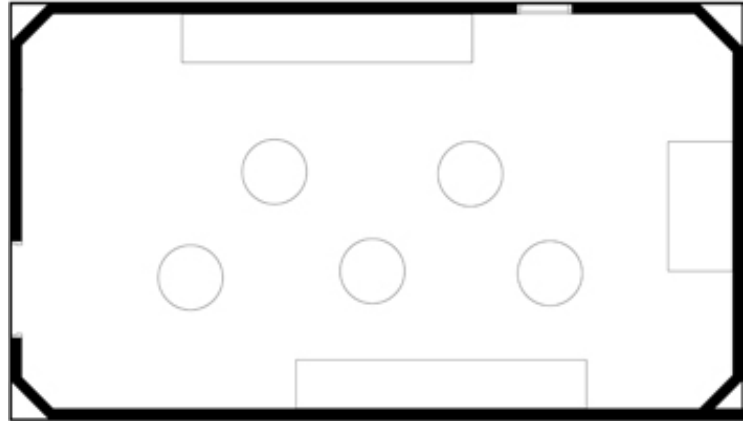

牡丹

スクール60席スタイル

口の字40名スタイル

立食60名スタイル

面積・収容人数

面積	天井高	スクール	口の字	シアター	立食	着席
96㎡(29坪)	2.9m	60名	40名	100名	60名	60名