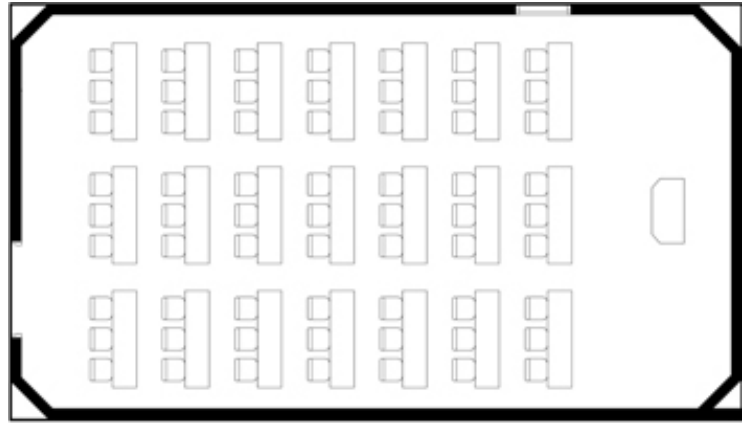

牡丹

スクール60席スタイル

口の字40名スタイル

立食60名スタイル

面積・収容人数

面積	天井高	スクール	口の字	シアター	立食	着席
96㎡(29坪)	2.9m	60名	40名	100名	60名	60名