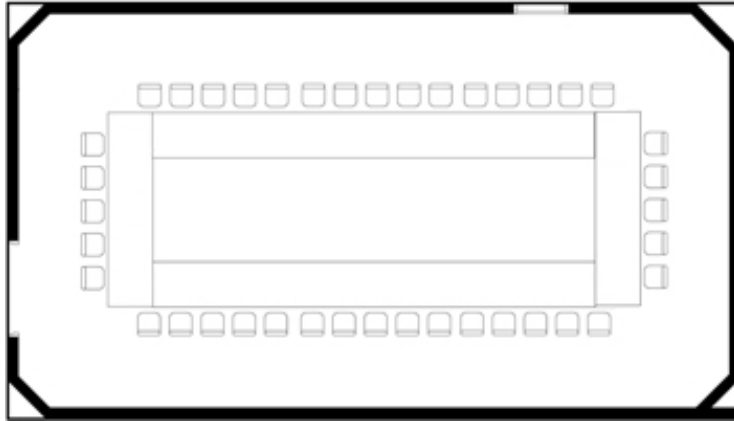

牡丹

スクール60席スタイル

口の字40名スタイル

立食60名スタイル

面積・収容人数

面積	天井高	スクール	口の字	シアター	立食	着席
96㎡(29坪)	2.9m	60名	40名	100名	60名	60名