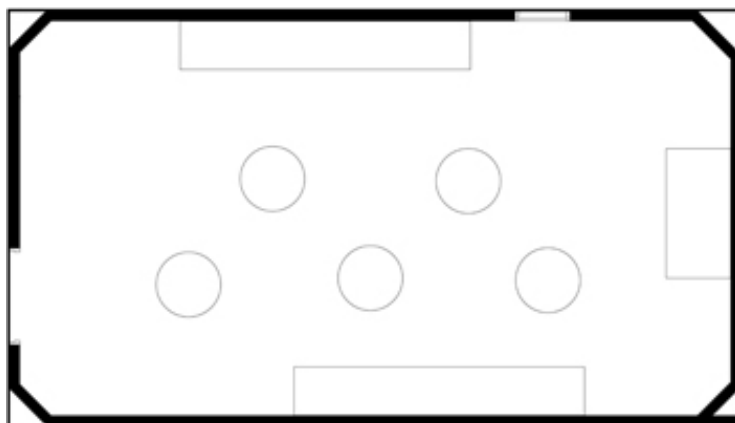

牡丹

スクール60席スタイル

口の字40名スタイル

立食60名スタイル

面積・収容人数

面積	天井高	スクール	口の字	シアター	立食	着席
96㎡(29坪)	2.9m	60名	40名	100名	60名	60名

料金

会議		展示会		宴会	
基本2時間	追加1時間	1日(8時間)	追加1時間	基本2時間	追加1時間
39,000	13,000	208,000	26,000	13,000	6,500