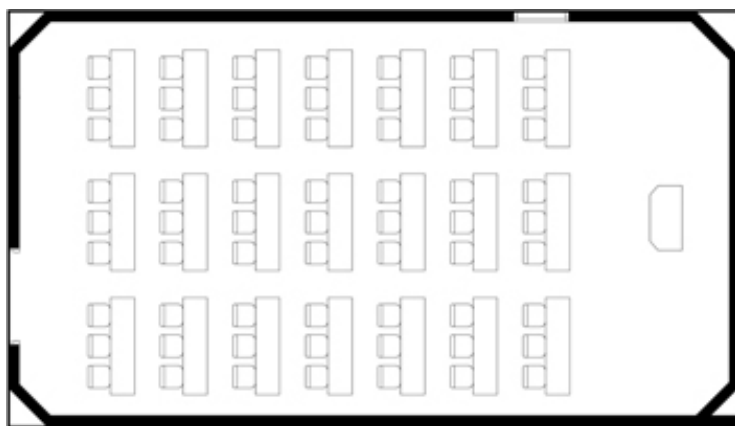

牡丹

スクール60席スタイル

口の字40名スタイル

立食60名スタイル

面積・収容人数

面積	天井高	スクール	口の字	シアター	立食	着席
96㎡(29坪)	2.9m	60名	40名	100名	60名	60名

料金

会議		展示会		宴会	
基本2時間	追加1時間	1日(8時間)	追加1時間	基本2時間	追加1時間
39,000	13,000	208,000	26,000	13,000	6,500