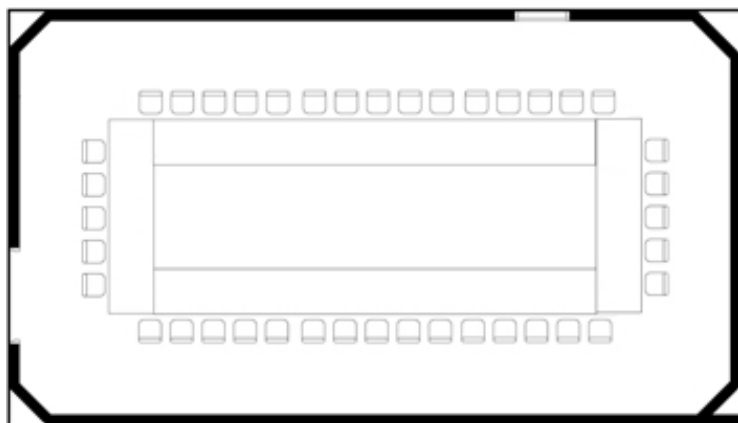

牡丹

スクール60席スタイル

口の字40名スタイル

立食60名スタイル

面積・収容人数

面積	天井高	スクール	口の字	シアター	立食	着席
96㎡(29坪)	2.9m	60名	40名	100名	60名	60名

料金

会議		展示会		宴会	
基本2時間	追加1時間	1日(8時間)	追加1時間	基本2時間	追加1時間
39,000	13,000	208,000	26,000	13,000	6,500