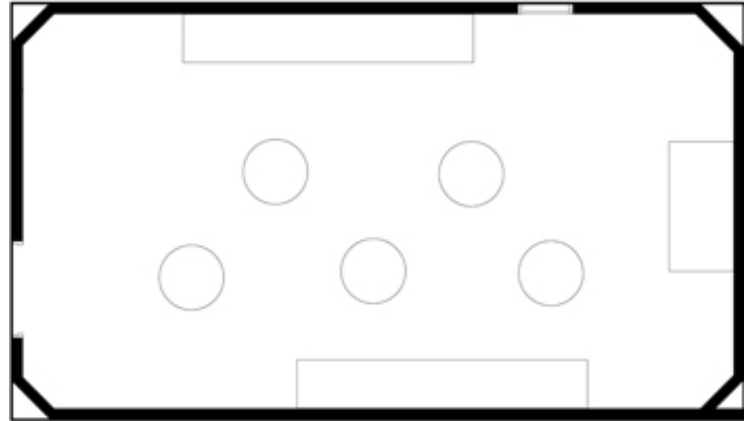

牡丹

スクール60席スタイル

口の字40名スタイル

立食60名スタイル

面積・収容人数

面積	天井高	スクール	口の字	シアター	立食	着席
96㎡(29坪)	2.9m	60名	40名	100名	60名	60名

料金

会議		展示会		宴会	
基本2時間	追加1時間	1日(8時間)	追加1時間	基本2時間	追加1時間
39,900	13,300	212,800	26,600	13,300	6,650