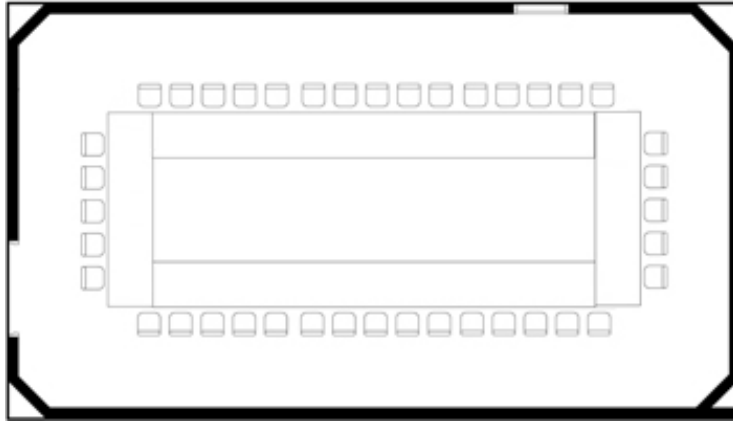

牡丹

スクール60席スタイル

口の字40名スタイル

立食60名スタイル

面積・収容人数

面積	天井高	スクール	口の字	シアター	立食	着席
96㎡(29坪)	2.9m	60名	40名	100名	60名	60名

料金

会議		展示会		宴会	
基本2時間	追加1時間	1日(8時間)	追加1時間	基本2時間	追加1時間
39,900	13,300	212,800	26,600	13,300	6,650