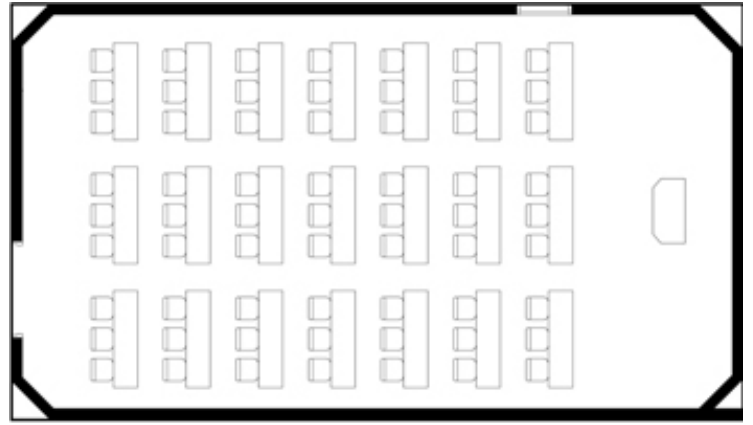

牡丹

スクール60席スタイル

口の字40名スタイル

立食60名スタイル

面積・収容人数

面積	天井高	スクール	口の字	シアター	立食	着席
96㎡(29坪)	2.9m	60名	40名	100名	60名	60名

料金

会議		展示会		宴会	
基本2時間	追加1時間	1日(8時間)	追加1時間	基本2時間	追加1時間
39,900	13,300	212,800	26,600	13,300	6,650