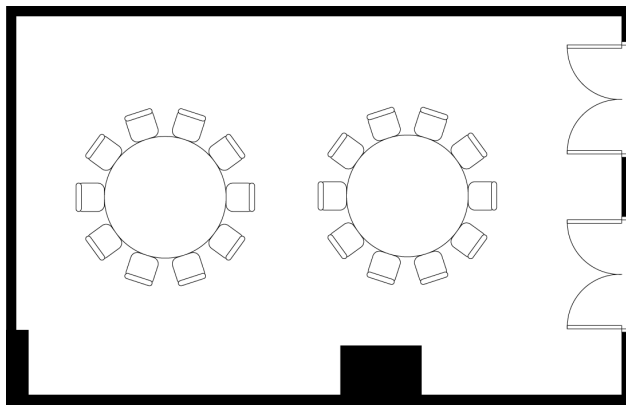

# 藤

スクールスタイル

会食スタイル

一本テーブルスタイル

## 面積・収容人数

面積	天井高	スクール	一本テーブル	シアター
46㎡(14坪)	2.5m	24名	20名	40名