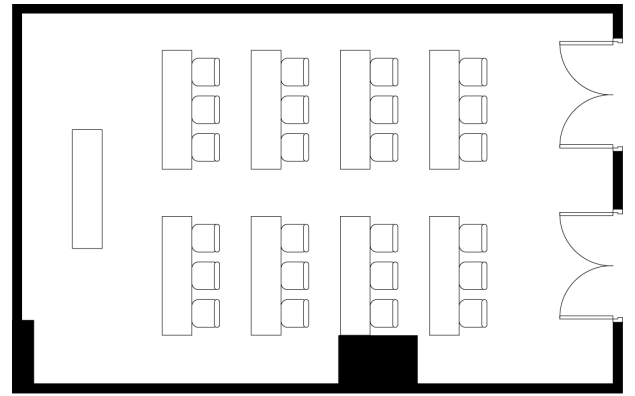

# 藤

スクールスタイル

会食スタイル

一本テーブルスタイル

## 面積・収容人数

面積	天井高	スクール	一本テーブル	シアター
46㎡(14坪)	2.5m	24名	20名	40名