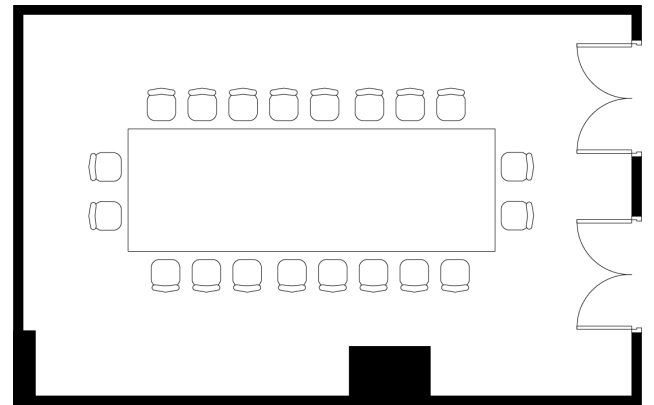

# 藤

スクールスタイル

会食スタイル

一本テーブルスタイル

## 面積・収容人数

面積	天井高	スクール	一本テーブル	シアター
46㎡(14坪)	2.5m	24名	20名	40名