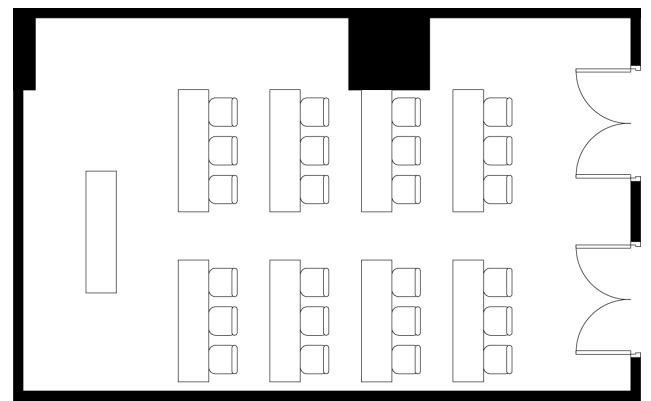

萩

スクールスタイル

シアタースタイル

一本テーブルスタイル

面積・収容人数

面積	天井高	スクール	一本テーブル	シアター
46㎡(14坪)	2.5m	24名	20名	40名

料金

会議		展示会		宴会	
基本2時間	追加1時間	1日(8時間)	追加1時間	基本2時間	追加1時間
18,600	6,200	99,200	12,400	6,200	3,100