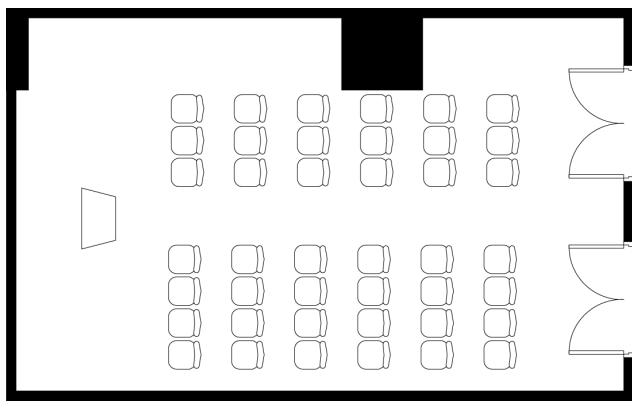

萩

スクールスタイル

シアタースタイル

一本テーブルスタイル

面積・収容人数

面積	天井高	スクール	一本テーブル	シアター
46㎡(14坪)	2.5m	24名	20名	40名

料金

会議		展示会		宴会	
基本2時間	追加1時間	1日(8時間)	追加1時間	基本2時間	追加1時間
18,600	6,200	99,200	12,400	6,200	3,100