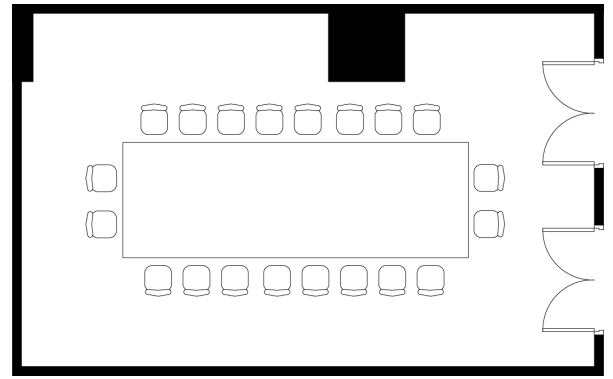

萩

スクールスタイル

シアタースタイル

一本テーブルスタイル

面積・収容人数

面積	天井高	スクール	一本テーブル	シアター
46㎡(14坪)	2.5m	24名	20名	40名

料金

会議		展示会		宴会	
基本2時間	追加1時間	1日(8時間)	追加1時間	基本2時間	追加1時間
18,600	6,200	99,200	12,400	6,200	3,100