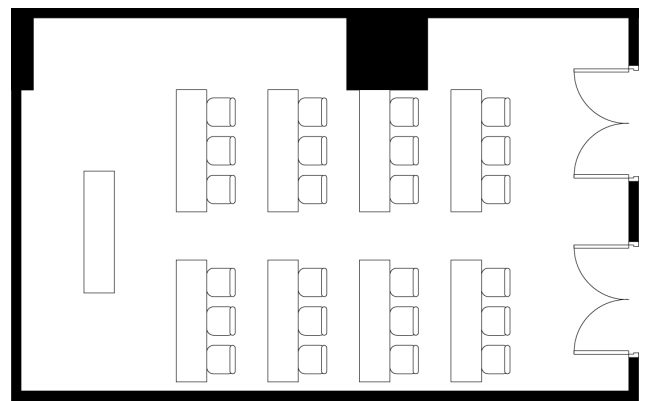

# 萩

スクールスタイル

シアタースタイル

一本テーブルスタイル

## 面積・収容人数

面積	天井高	スクール	一本テーブル	シアター
46㎡(14坪)	2.5m	24名	20名	40名