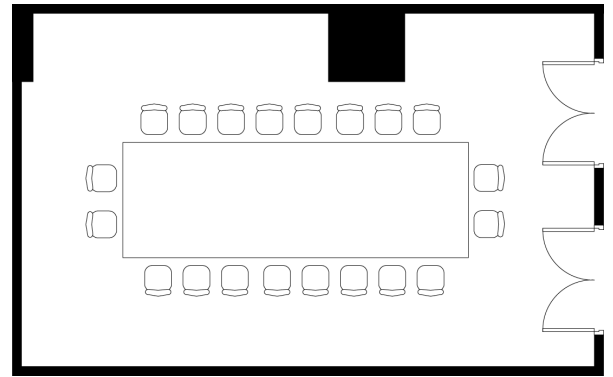

# 萩

スクールスタイル

シアタースタイル

一本テーブルスタイル

## 面積・収容人数

面積	天井高	スクール	一本テーブル	シアター
46㎡(14坪)	2.5m	24名	20名	40名