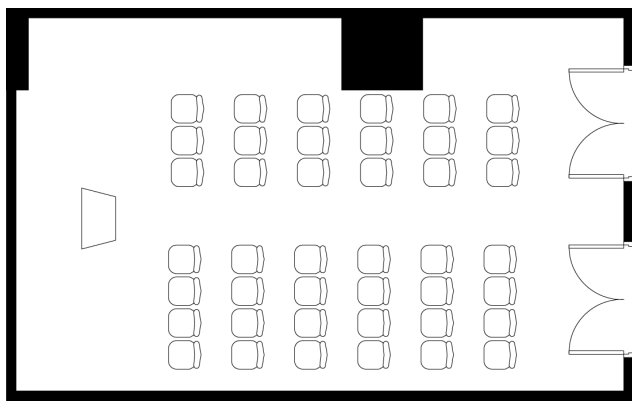

# 萩

スクールスタイル

シアタースタイル

一本テーブルスタイル

## 面積・収容人数

面積	天井高	スクール	一本テーブル	シアター
46㎡(14坪)	2.5m	24名	20名	40名