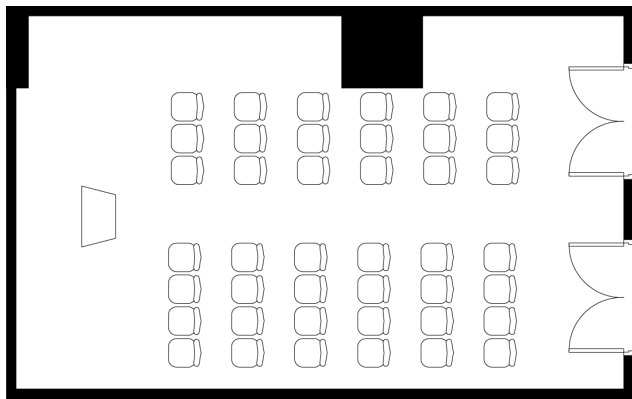

萩

スクールスタイル

シアタースタイル

一本テーブルスタイル

面積・収容人数

面積	天井高	スクール	一本テーブル	シアター
46㎡(14坪)	2.5m	24名	20名	40名