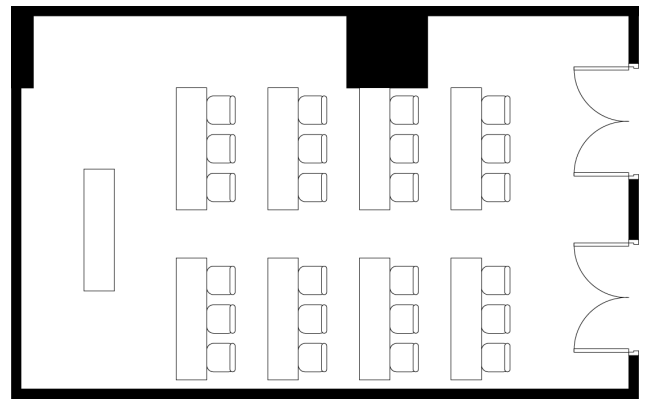

萩

スクールスタイル

シアタースタイル

一本テーブルスタイル

面積・収容人数

面積	天井高	スクール	一本テーブル	シアター
46㎡(14坪)	2.5m	24名	20名	40名