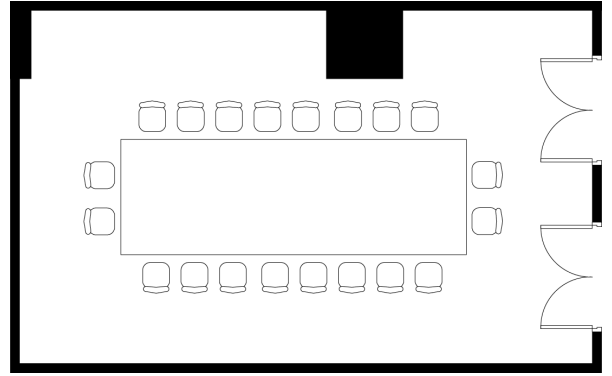

萩

スクールスタイル

シアタースタイル

一本テーブルスタイル

面積・収容人数

面積	天井高	スクール	一本テーブル	シアター
46㎡(14坪)	2.5m	24名	20名	40名