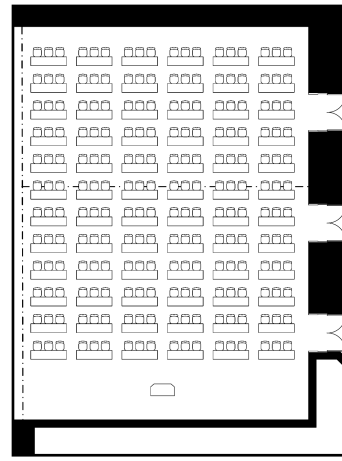

楓松

スクールスタイル

会食スタイル

立食スタイル

面積・収容人数

面積	天井高	スクール	口の字	シアター	立食	着席
287㎡(88坪)	3m	200名	—	280名	170名	150名

料金

会議		展示会		宴会	
基本2時間	追加1時間	1日(8時間)	追加1時間	基本2時間	追加1時間
116,400	38,800	620,800	77,600	38,800	19,400