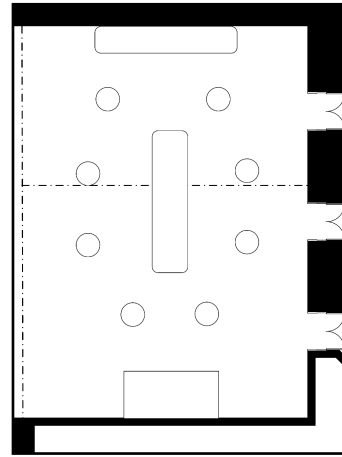

楓松

スクールスタイル

会食スタイル

立食スタイル

面積・収容人数

面積	天井高	スクール	口の字	シアター	立食	着席
287㎡(88坪)	3m	200名	—	280名	170名	150名

料金

会議		展示会		宴会	
基本2時間	追加1時間	1日(8時間)	追加1時間	基本2時間	追加1時間
116,400	38,800	620,800	77,600	38,800	19,400