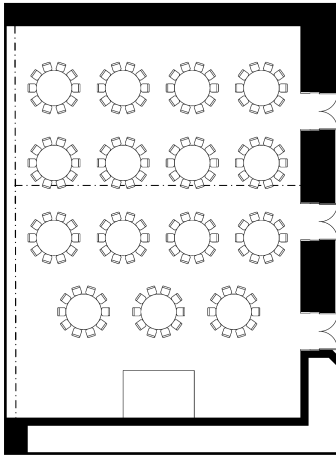

楓松

スクールスタイル

会食スタイル

立食スタイル

面積・収容人数

面積	天井高	スクール	口の字	シアター	立食	着席
287㎡(88坪)	3m	200名	—	280名	170名	150名

料金

会議		展示会		宴会	
基本2時間	追加1時間	1日(8時間)	追加1時間	基本2時間	追加1時間
116,400	38,800	620,800	77,600	38,800	19,400