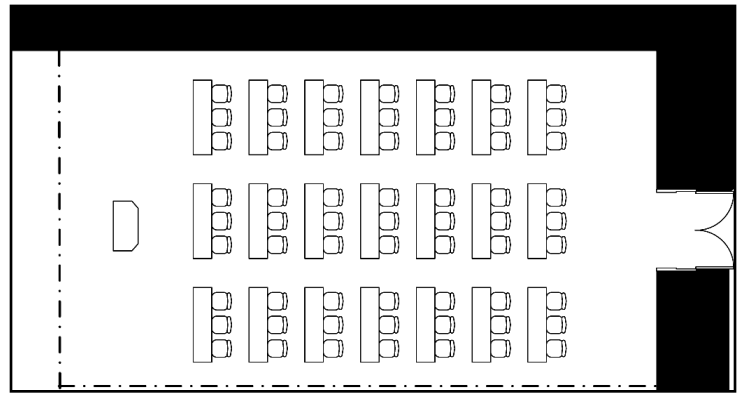

楓

スクールスタイル

グループ会議スタイル

口の字スタイル

面積・収容人数

面積	天井高	スクール	口の字	シアター	立食	着席
117㎡(36坪)	3m	60名	40	110名	60名	60名

料金

会議		展示会		宴会	
基本2時間	追加1時間	1日(8時間)	追加1時間	基本2時間	追加1時間
45,600	15,200	243,200	30,400	15,200	7,600