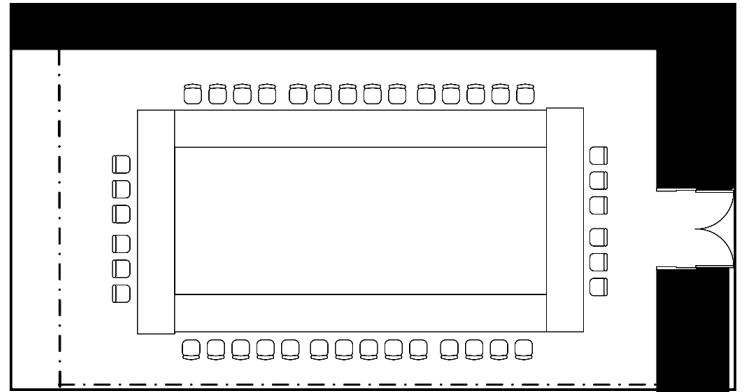

楓

スクールスタイル

グループ会議スタイル

口の字スタイル

面積・収容人数

面積	天井高	スクール	口の字	シアター	立食	着席
117㎡(36坪)	3m	60名	40	110名	60名	60名

料金

会議		展示会		宴会	
基本2時間	追加1時間	1日(8時間)	追加1時間	基本2時間	追加1時間
45,600	15,200	243,200	30,400	15,200	7,600