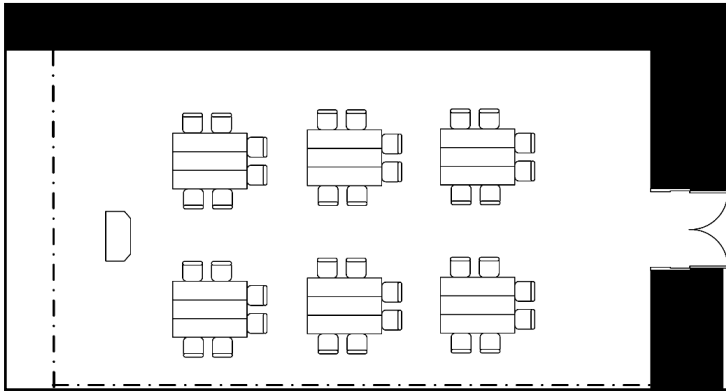

楓

スクールスタイル

グループ会議スタイル

口の字スタイル

面積・収容人数

面積	天井高	スクール	口の字	シアター	立食	着席
117㎡(36坪)	3m	60名	40	110名	60名	60名

料金

会議		展示会		宴会	
基本2時間	追加1時間	1日(8時間)	追加1時間	基本2時間	追加1時間
45,600	15,200	243,200	30,400	15,200	7,600