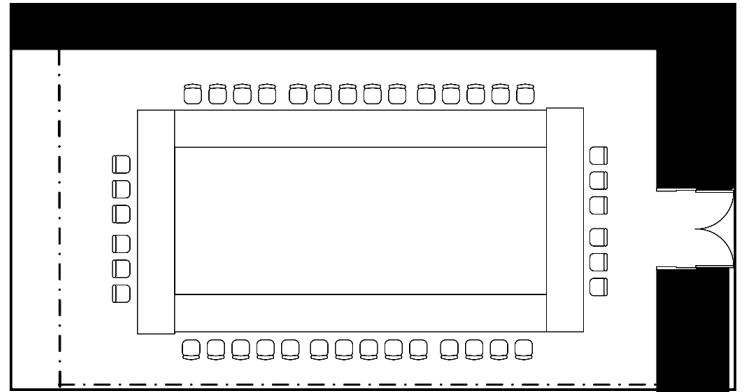

## 面積・収容人数

面積	天井高	スクール	口の字	シアター	立食	着席
117㎡(36坪)	3m	60名	40	110名	60名	60名