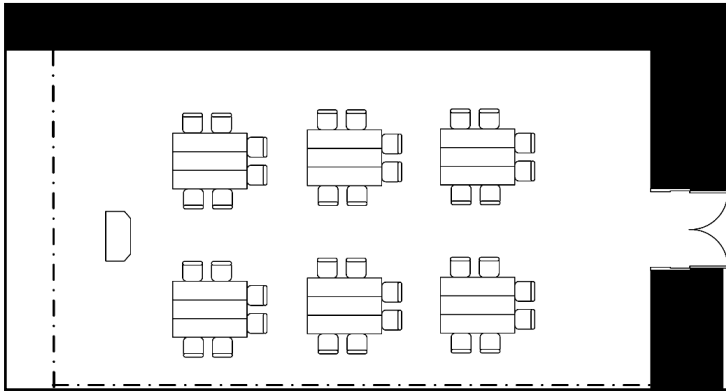

# 楓

スクールスタイル

グループ会議スタイル

口の字スタイル

## 面積・収容人数

面積	天井高	スクール	口の字	シアター	立食	着席
117㎡(36坪)	3m	60名	40	110名	60名	60名