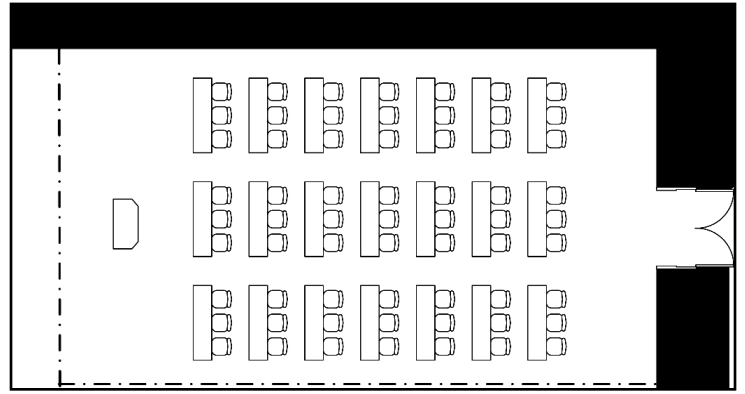

楓

スクールスタイル

面積・収容人数

面積	天井高	スクール	口の字	シアター	立食	着席
117㎡(36坪)	3m	60名	40	110名	60名	60名

料金

会議		展示会		宴会	
基本2時間	追加1時間	1日(8時間)	追加1時間	基本2時間	追加1時間
46,500	15,500	248,000	31,000	15,500	7,750