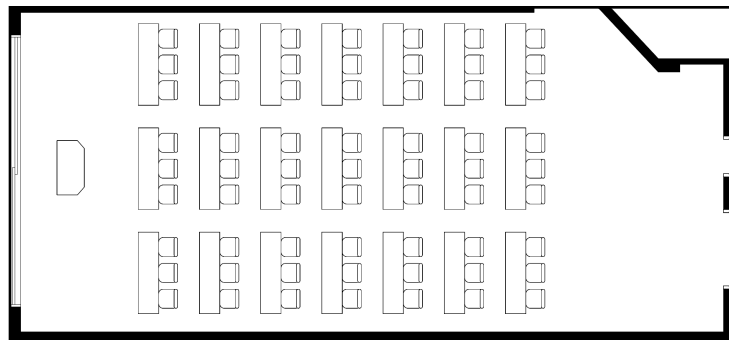

カメラヤ

カメラヤスクールスタイル

カメラヤ会食スタイル

カメラヤ立食スタイル

面積・収容人数

面積	天井高	スクール	口の字	シアター	立食	着席
114m ² (34坪)	2.7m	60名	40名	110名	60名	60名

料金

会議		展示会		宴会	
基本2時間	追加1時間	1日(8時間)	追加1時間	基本2時間	追加1時間
45,600	15,200	243,200	30,400	15,200	7,600