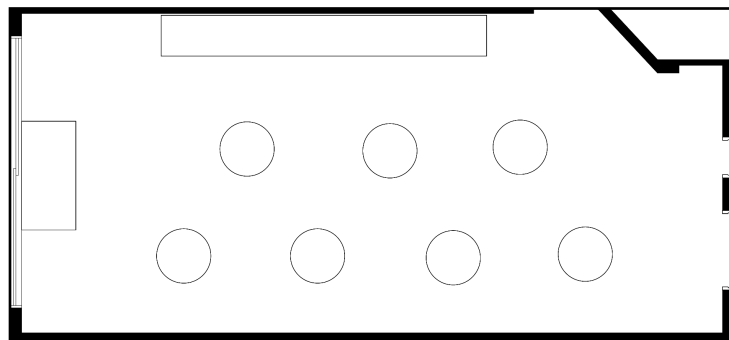

カメラヤ

カメラヤスクールスタイル

カメラヤ会食スタイル

カメラヤ立食スタイル

面積・収容人数

面積	天井高	スクール	口の字	シアター	立食	着席
114m ² (34坪)	2.7m	60名	40名	110名	60名	60名

料金

会議		展示会		宴会	
基本2時間	追加1時間	1日(8時間)	追加1時間	基本2時間	追加1時間
45,600	15,200	243,200	30,400	15,200	7,600