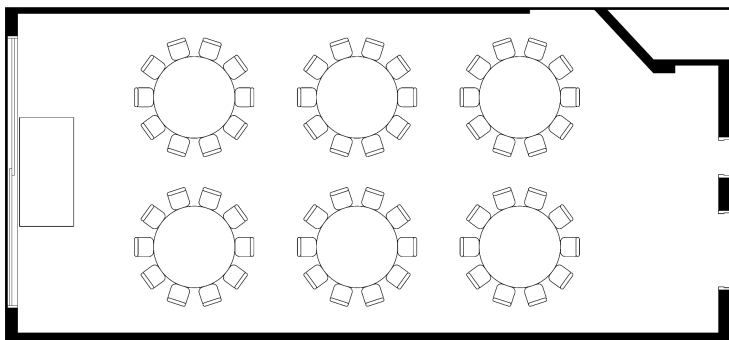

カメラヤ

カメラヤスクールスタイル

カメラヤ会食スタイル

カメラヤ立食スタイル

面積・収容人数

面積	天井高	スクール	口の字	シアター	立食	着席
114m ² (34坪)	2.7m	60名	40名	110名	60名	60名

料金

会議		展示会		宴会	
基本2時間	追加1時間	1日(8時間)	追加1時間	基本2時間	追加1時間
45,600	15,200	243,200	30,400	15,200	7,600