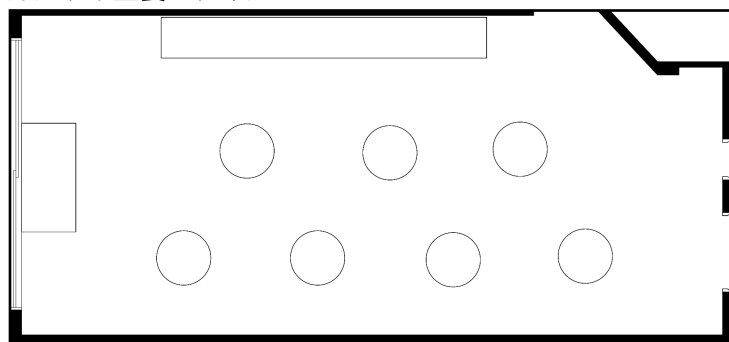

カメラヤ

カメラヤスクールスタイル

カメラヤ会食スタイル

カメラヤ立食スタイル

面積・収容人数

面積	天井高	スクール	口の字	シアター	立食	着席
125㎡(38坪)	2.7m	60名	40名	110名	60名	60名

料金

会議		展示会		宴会	
基本2時間	追加1時間	1日(8時間)	追加1時間	基本2時間	追加1時間
46,500	15,500	248,000	31,000	15,500	7,750