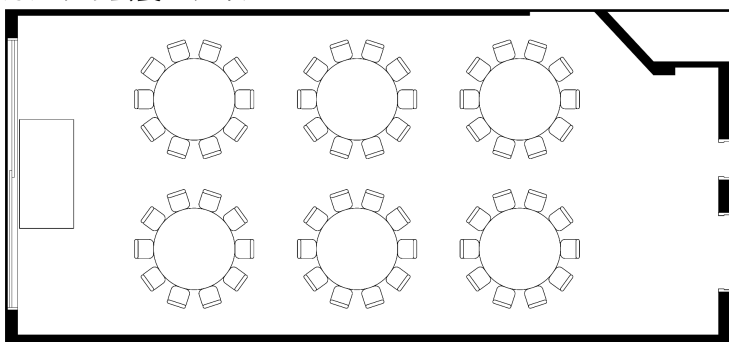

カメラヤ

カメラヤスクールスタイル

カメラヤ会食スタイル

カメラヤ立食スタイル

面積・収容人数

面積	天井高	スクール	口の字	シアター	立食	着席
125㎡(38坪)	2.7m	60名	40名	110名	60名	60名

料金

会議		展示会		宴会	
基本2時間	追加1時間	1日(8時間)	追加1時間	基本2時間	追加1時間
46,500	15,500	248,000	31,000	15,500	7,750