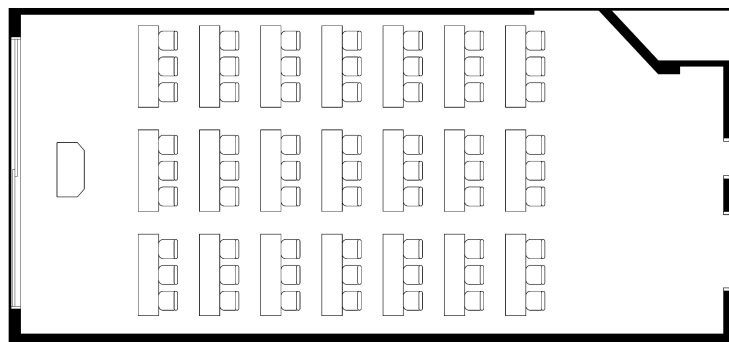

カメラヤ

カメラヤスクールスタイル

カメラヤ会食スタイル

カメラヤ立食スタイル

面積・収容人数

面積	天井高	スクール	口の字	シアター	立食	着席
125㎡(38坪)	2.7m	60名	40名	110名	60名	60名

料金

会議		展示会		宴会	
基本2時間	追加1時間	1日(8時間)	追加1時間	基本2時間	追加1時間
46,500	15,500	248,000	31,000	15,500	7,750