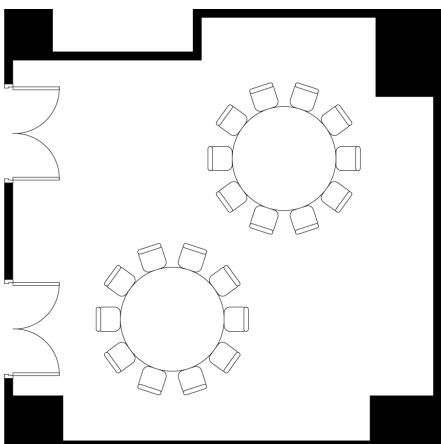

菊

スクールスタイル

会食スタイル

口の字スタイル

面積・収容人数

面積	天井高	スクール	口の字	シアター
49㎡(15坪)	2.5m	27名	20名	40名

料金

会議		展示会		宴会	
基本2時間	追加1時間	1日(8時間)	追加1時間	基本2時間	追加1時間
18,600	6,200	99,200	12,400	6,200	3,100