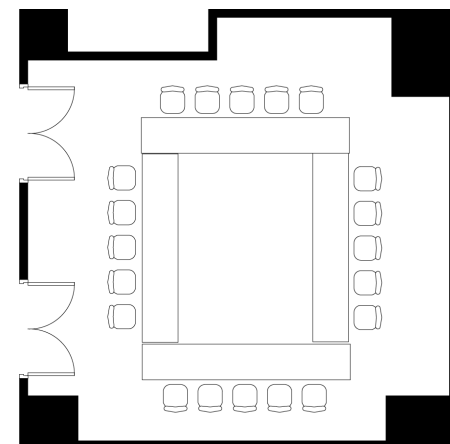

菊

スクールスタイル

会食スタイル

口の字スタイル

面積・収容人数

面積	天井高	スクール	口の字	シアター
49㎡(15坪)	2.5m	27名	20名	40名

料金

会議		展示会		宴会	
基本2時間	追加1時間	1日(8時間)	追加1時間	基本2時間	追加1時間
18,600	6,200	99,200	12,400	6,200	3,100