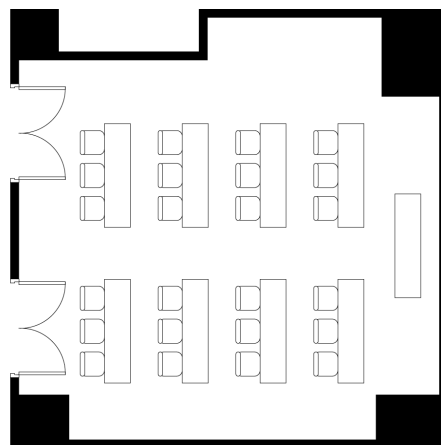

菊

スクールスタイル

会食スタイル

口の字スタイル

面積・収容人数

面積	天井高	スクール	口の字	シアター
49㎡(15坪)	2.5m	27名	20名	40名

料金

会議		展示会		宴会	
基本2時間	追加1時間	1日(8時間)	追加1時間	基本2時間	追加1時間
18,600	6,200	99,200	12,400	6,200	3,100