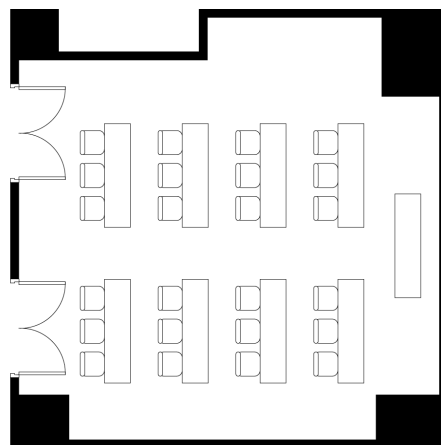

菊

スクールスタイル

会食スタイル

口の字スタイル

面積・収容人数

面積	天井高	スクール	口の字	シアター
48㎡(15坪)	2.5m	27名	20名	40名

料金

会議		展示会		宴会	
基本2時間	追加1時間	1日(8時間)	追加1時間	基本2時間	追加1時間
19,200	6,400	102,400	12,800	6,400	3,200