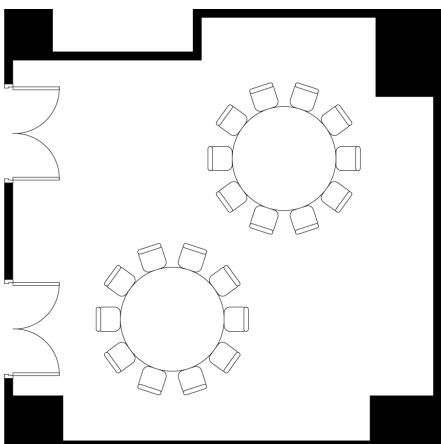

菊

スクールスタイル

会食スタイル

口の字スタイル

面積・収容人数

面積	天井高	スクール	口の字	シアター
48㎡(15坪)	2.5m	27名	20名	40名

料金

会議		展示会		宴会	
基本2時間	追加1時間	1日(8時間)	追加1時間	基本2時間	追加1時間
19,200	6,400	102,400	12,800	6,400	3,200