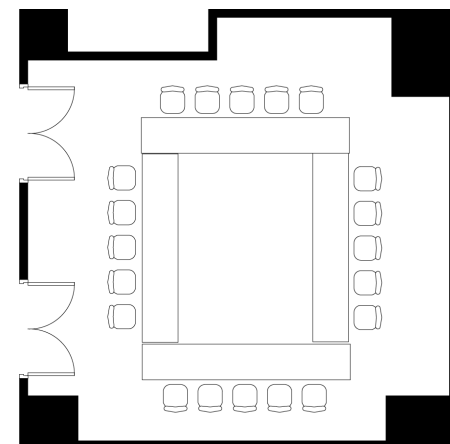

菊

スクールスタイル

会食スタイル

口の字スタイル

面積・収容人数

面積	天井高	スクール	口の字	シアター
48㎡(15坪)	2.5m	27名	20名	40名

料金

会議		展示会		宴会	
基本2時間	追加1時間	1日(8時間)	追加1時間	基本2時間	追加1時間
19,200	6,400	102,400	12,800	6,400	3,200