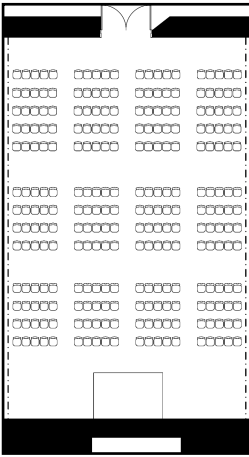

# 桐

スクールスタイル

シアタースタイル

会食スタイル

## 面積・収容人数

面積	天井高	スクール	口の字	シアター	立食	着席
246㎡(75坪)	6m	150名	70名	250名	150名	120名