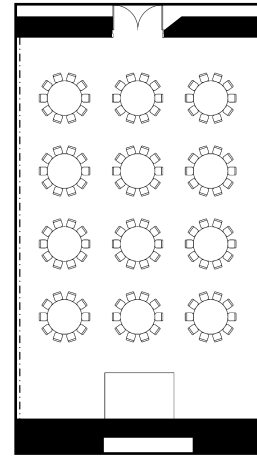

# 桐

スクールスタイル

シアタースタイル

会食スタイル

## 面積・収容人数

面積	天井高	スクール	口の字	シアター	立食	着席
246㎡(75坪)	6m	150名	70名	250名	150名	120名