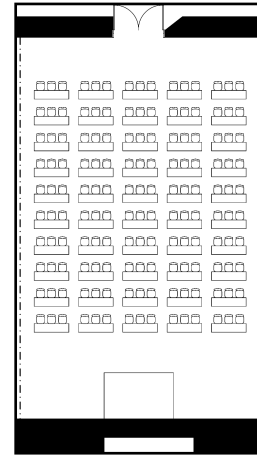

# 桐

スクールスタイル

シアタースタイル

会食スタイル

## 面積・収容人数

面積	天井高	スクール	口の字	シアター	立食	着席
246㎡(75坪)	6m	150名	70名	250名	150名	120名