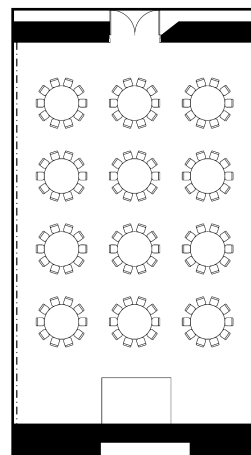

桐

スクールスタイル

シアタースタイル

会食スタイル

面積・収容人数

面積	天井高	スクール	口の字	シアター	立食	着席
246m ² (75坪)	6m	150名	70名	250名	150名	120名

料金

会議		展示会		宴会	
基本2時間	追加1時間	1日(8時間)	追加1時間	基本2時間	追加1時間
94,500	31,500	504,000	63,000	31,500	15,750