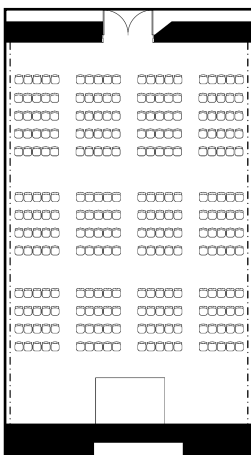

桐

スクールスタイル

シアタースタイル

会食スタイル

面積・収容人数

面積	天井高	スクール	口の字	シアター	立食	着席
246m ² (75坪)	6m	150名	70名	250名	150名	120名

料金

会議		展示会		宴会	
基本2時間	追加1時間	1日(8時間)	追加1時間	基本2時間	追加1時間
94,500	31,500	504,000	63,000	31,500	15,750