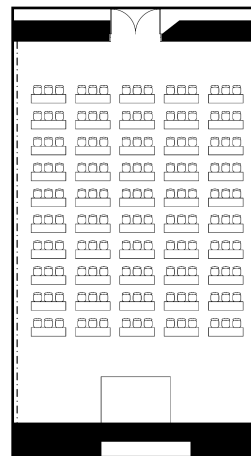

桐

スクールスタイル

シアタースタイル

会食スタイル

面積・収容人数

面積	天井高	スクール	口の字	シアター	立食	着席
246m ² (75坪)	6m	150名	70名	250名	150名	120名

料金

会議		展示会		宴会	
基本2時間	追加1時間	1日(8時間)	追加1時間	基本2時間	追加1時間
94,500	31,500	504,000	63,000	31,500	15,750