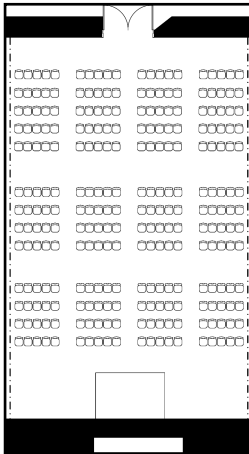

桐

スクールスタイル

シアタースタイル

会食スタイル

面積・収容人数

面積	天井高	スクール	口の字	シアター	立食	着席
246㎡(75坪)	6m	150名	70名	250名	150名	120名

料金

会議		展示会		宴会	
基本2時間	追加1時間	1日(8時間)	追加1時間	基本2時間	追加1時間
96,600	32,200	515,200	64,400	32,200	16,100