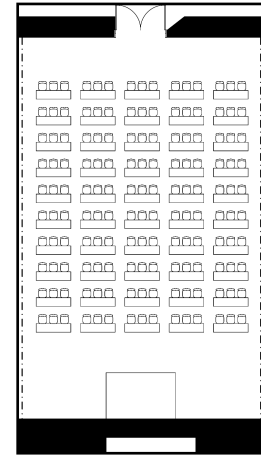

桐

スクールスタイル

シアタースタイル

会食スタイル

面積・収容人数

面積	天井高	スクール	口の字	シアター	立食	着席
246㎡(75坪)	6m	150名	70名	250名	150名	120名

料金

会議		展示会		宴会	
基本2時間	追加1時間	1日(8時間)	追加1時間	基本2時間	追加1時間
96,600	32,200	515,200	64,400	32,200	16,100