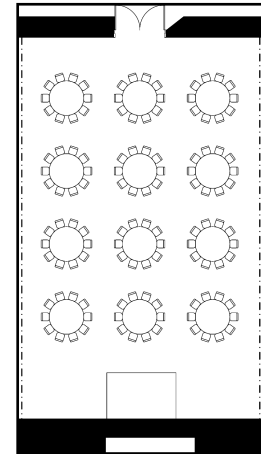

桐

スクールスタイル

シアタースタイル

会食スタイル

面積・収容人数

面積	天井高	スクール	口の字	シアター	立食	着席
246㎡(75坪)	6m	150名	70名	250名	150名	120名

料金

会議		展示会		宴会	
基本2時間	追加1時間	1日(8時間)	追加1時間	基本2時間	追加1時間
96,600	32,200	515,200	64,400	32,200	16,100