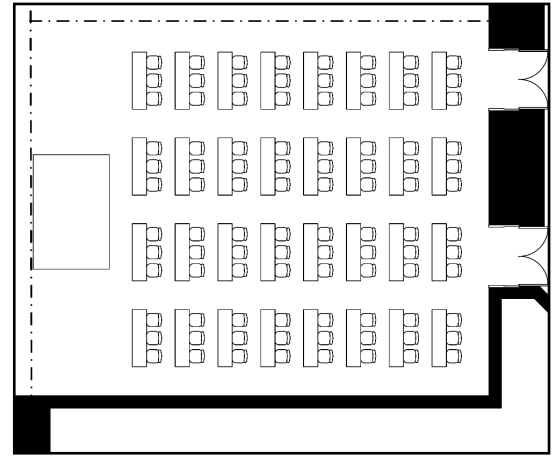

# 松

スクールスタイル

会食スタイル

口の字スタイル

## 面積・収容人数

面積	天井高	スクール	口の字	シアター	立食	着席
170m <sup>2</sup> (52坪)	3m	96名	60	160名	100名	90名