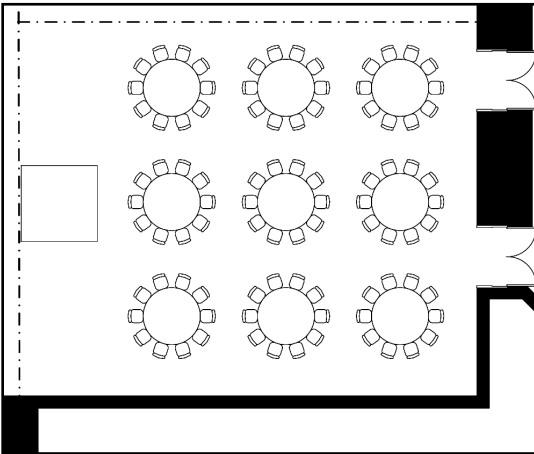

# 松

スクールスタイル

会食スタイル

口の字スタイル

## 面積・収容人数

面積	天井高	スクール	口の字	シアター	立食	着席
170m <sup>2</sup> (52坪)	3m	96名	60	160名	100名	90名