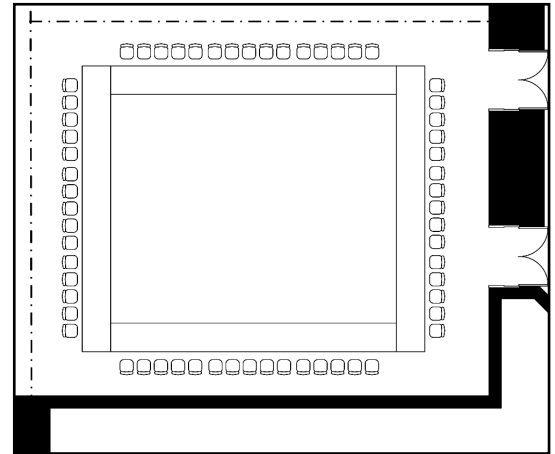

# 松

スクールスタイル

会食スタイル

口の字スタイル

## 面積・収容人数

面積	天井高	スクール	口の字	シアター	立食	着席
170m <sup>2</sup> (52坪)	3m	96名	60	160名	100名	90名