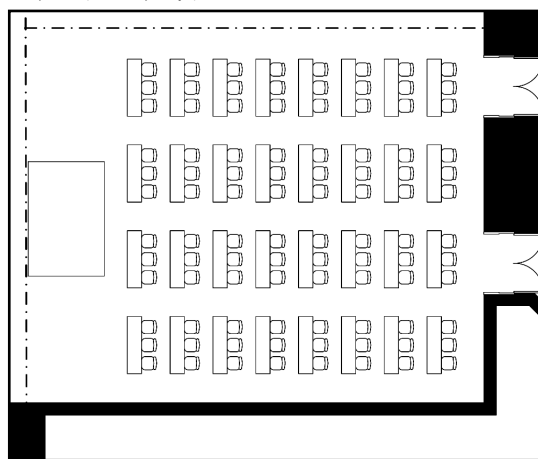

松

スクールスタイル

会食スタイル

口の字スタイル

面積・収容人数

面積	天井高	スクール	口の字	シアター	立食	着席
170m ² (52坪)	3m	96名	60	160名	100名	90名

料金

会議		展示会		宴会	
基本2時間	追加1時間	1日(8時間)	追加1時間	基本2時間	追加1時間
69,900	23,300	372,800	46,600	23,300	11,650