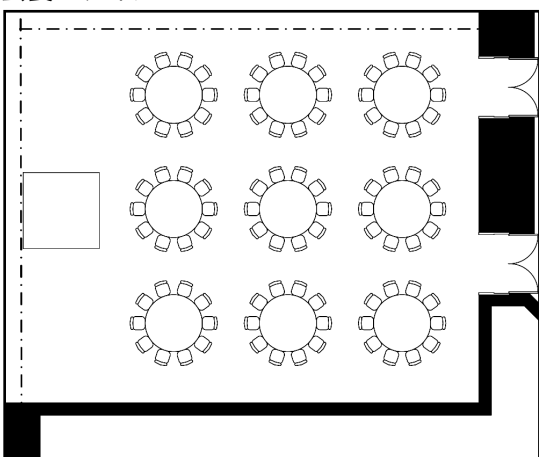

松

スクールスタイル

会食スタイル

口の字スタイル

面積・収容人数

面積	天井高	スクール	口の字	シアター	立食	着席
170m ² (52坪)	3m	96名	60	160名	100名	90名

料金

会議		展示会		宴会	
基本2時間	追加1時間	1日(8時間)	追加1時間	基本2時間	追加1時間
69,900	23,300	372,800	46,600	23,300	11,650