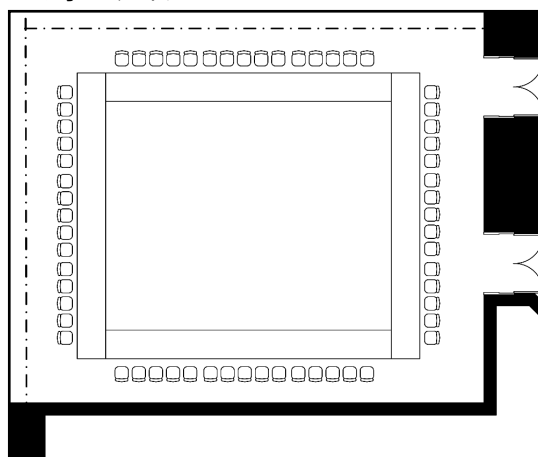

松

スクールスタイル

会食スタイル

口の字スタイル

面積・収容人数

面積	天井高	スクール	口の字	シアター	立食	着席
170m ² (52坪)	3m	96名	60	160名	100名	90名

料金

会議		展示会		宴会	
基本2時間	追加1時間	1日(8時間)	追加1時間	基本2時間	追加1時間
69,900	23,300	372,800	46,600	23,300	11,650