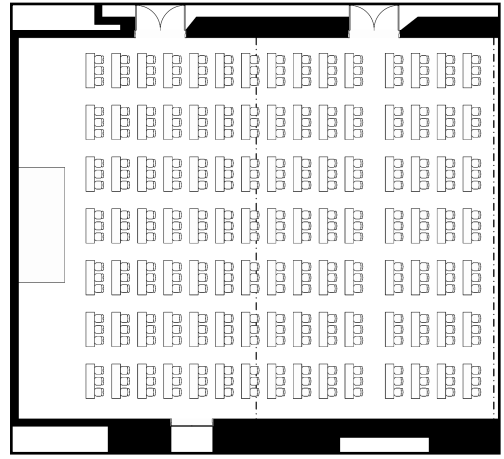

桜桐

スクールスタイル

会食スタイル

buffet形式スタイル

面積・収容人数

面積	天井高	スクール	口の字	シアター	立食	着席
492㎡(150坪)	6m	300名	—	450名	350名	300名