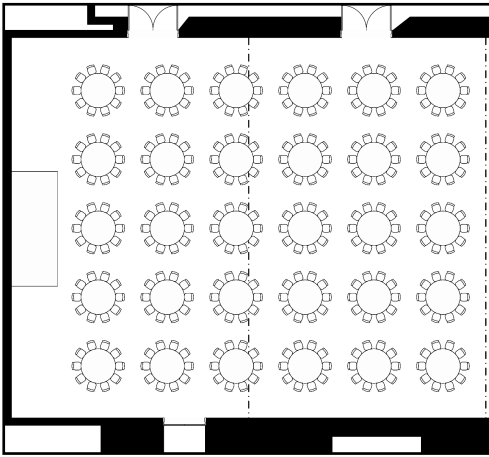

桜桐

スクールスタイル

会食スタイル

buffet形式スタイル

面積・収容人数

面積	天井高	スクール	口の字	シアター	立食	着席
492㎡(150坪)	6m	300名	—	450名	350名	300名