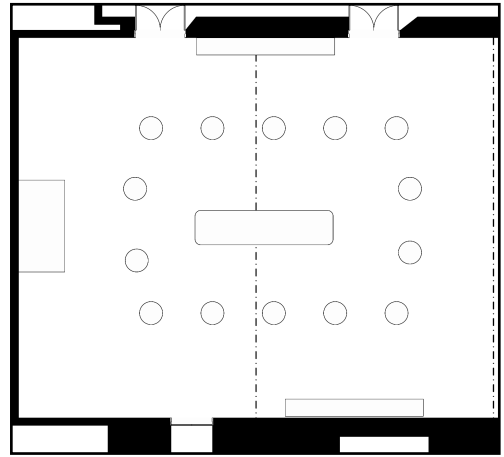

桜桐

スクールスタイル

会食スタイル

buffet形式スタイル

面積・収容人数

面積	天井高	スクール	口の字	シアター	立食	着席
492㎡(150坪)	6m	300名	—	450名	350名	300名