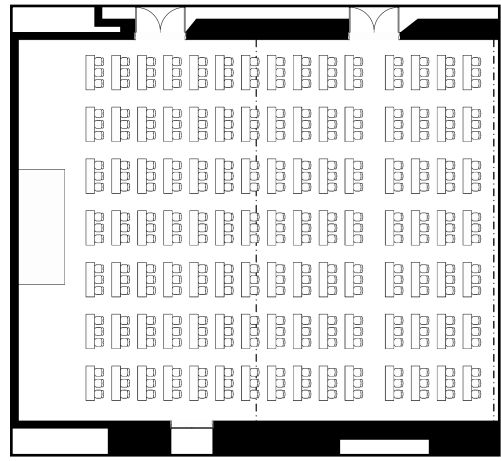

# 桜桐

スクールスタイル

会食スタイル

buffet形式スタイル

## 面積・収容人数

面積	天井高	スクール	口の字	シアター	立食	着席
492㎡(150坪)	6m	300名	—	450名	350名	300名