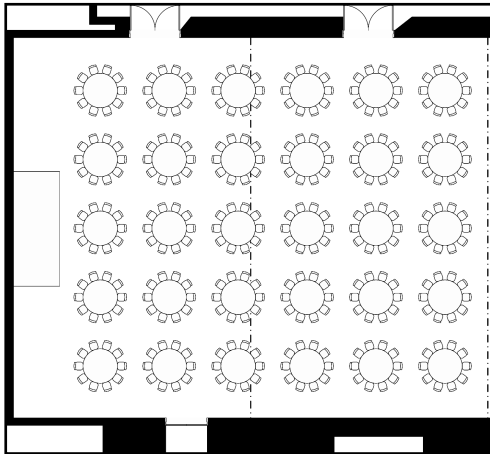

# 桜桐

スクールスタイル

会食スタイル

buffet形式スタイル

## 面積・収容人数

面積	天井高	スクール	口の字	シアター	立食	着席
492㎡(150坪)	6m	300名	—	450名	350名	300名