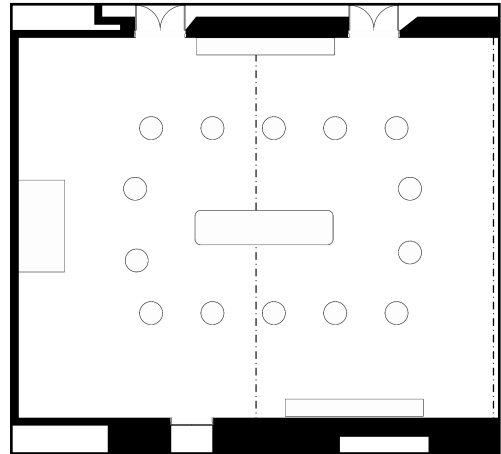

# 桜桐

スクールスタイル

会食スタイル

buffet形式スタイル

## 面積・収容人数

面積	天井高	スクール	口の字	シアター	立食	着席
492㎡(150坪)	6m	300名	—	450名	350名	300名