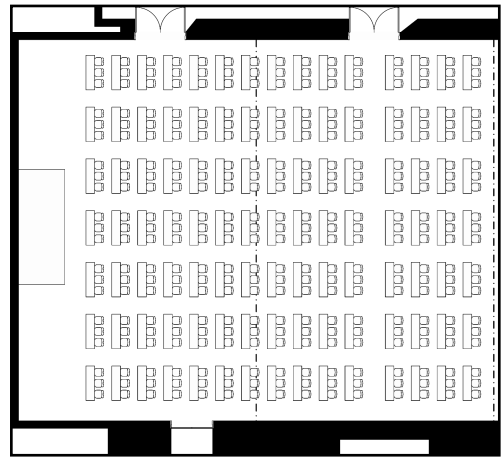

# 桜桐

スクールスタイル

会食スタイル

buffet形式スタイル

## 面積・収容人数

面積	天井高	スクール	口の字	シアター	立食	着席
492m <sup>2</sup> (150坪)	6m	300名	—	450名	350名	300名