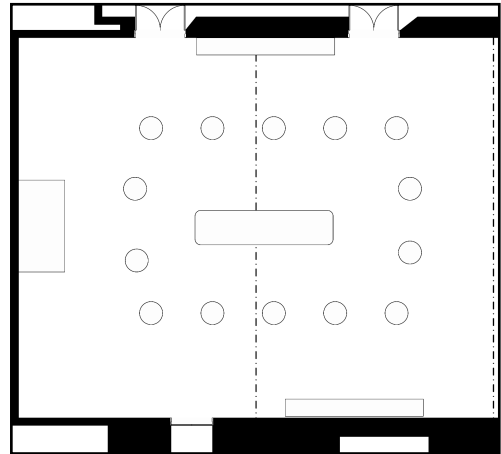

# 桜桐

スクールスタイル

会食スタイル

buffet形式スタイル

## 面積・収容人数

面積	天井高	スクール	口の字	シアター	立食	着席
492m <sup>2</sup> (150坪)	6m	300名	—	450名	350名	300名