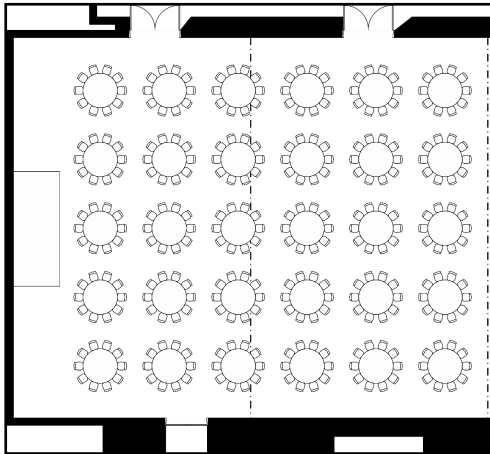

# 桜桐

スクールスタイル

会食スタイル

buffet形式スタイル

## 面積・収容人数

面積	天井高	スクール	口の字	シアター	立食	着席
492m <sup>2</sup> (150坪)	6m	300名	—	450名	350名	300名